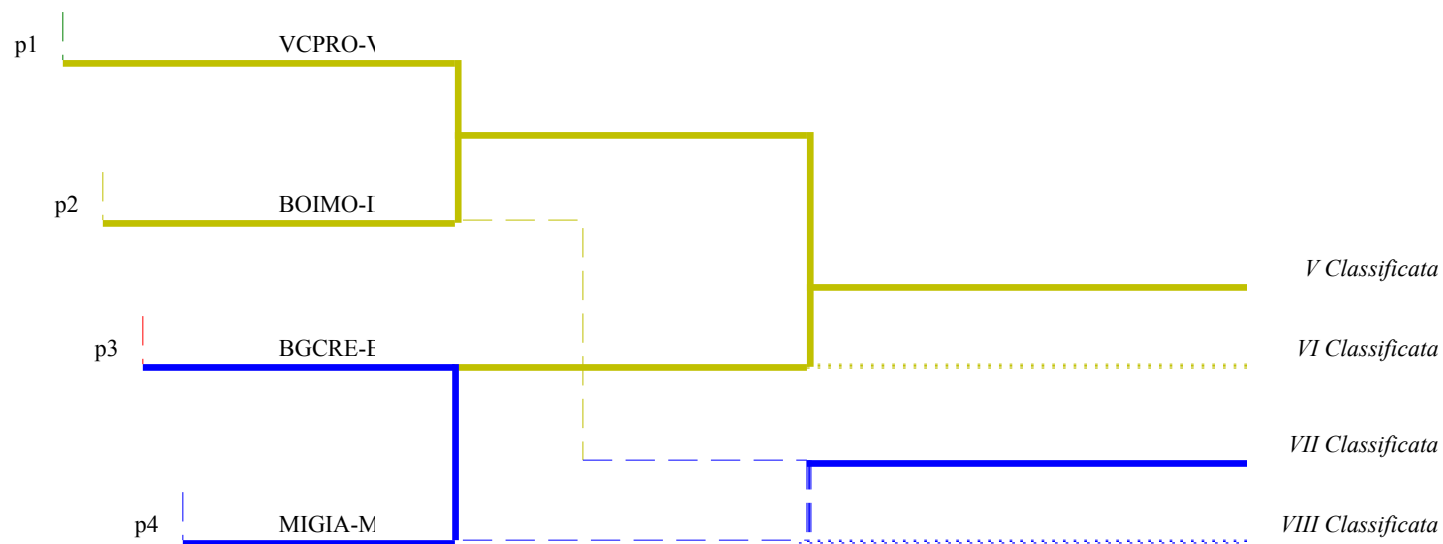

Cod.Soc. Società

Sigla

Sq.1

Sq.2

Sq.3

Sq.4

Punt.

Diff.

Stocc.

Girone N. **1**

			Sq.1	Sq.2	Sq.3	Sq.4	Punt.	Diff.	Stocc.	
1	9 ASS. SCHERMA PRO VERCELLI	VCPRO		V	V	V	1,000	28	135	1
2	120 CLUB SCHERMA FOLIGNO A.S.D.	PGFOL	37		V	42	0,330	-3	124	2
3	9700 CENTRO SPORTIVO GENOVA SCHERMA A.S.	GESCH	33	37		38	0,000	-27	108	3
4	14 SOCIETA' DEL GIARDINO MILANO ASD	MIGIA	37	V	V		0,670	2	127	4

Girone N. **2**

			Sq.1	Sq.2	Sq.3	Sq.4	Punt.	Diff.	Stocc.	
1	8900 C.U.S. BOLOGNA SEZIONE SCHERMA	BOCUS		29	V	44	0,330	-8	118	1
2	84 C.U.S. SIENA SEZIONE SCHERMA	SICUS	V		V	V	1,000	28	135	2
3	9511 A.S.METHODOS CT	CTMET	36	34		V	0,330	-14	115	3
4	127 G.S. "P. GIANNONE"	CEGIA	V	44	39		0,330	-6	128	4

Girone N. **3**

			Sq.1	Sq.2	Sq.3	Sq.4	Punt.	Diff.	Stocc.	
1	8505 A.S.D.CONAD SCHERMA MODICA	RGMOD		31	29	34	0,000	-39	94	1
2	71 C.D.S. LIGURIA GENOVA	GELIG	V		39	31	0,330	-3	115	2
3	162 C.U.S. CATANIA SEZIONE SCHERMA	CTCUS	V	V		v40	1,000	30	130	3
4	69 S.D.S.CESARE POMPILIO GENOVA	GEPOM	v43	v42	32		0,670	12	117	4

Girone N. **4**

			Sq.1	Sq.2	Sq.3	Sq.4	Punt.	Diff.	Stocc.	
1	4 CLUB SCHERMA TORINO A.S.D.	TOCS		42	43	V	0,330	0	130	1
2	8909 CIRCOLO DELLA SCHERMA IMOLA BO	BOIMO	V		V	V	1,000	10	135	2
3	22 BERGAMASCA SCHERMA CREBERG	BGCRE	v44	40		V	0,670	-3	129	3
4	82 ACC.SCH.BERNARDI FERRARA a.s.d.	FEBER	41	43	44		0,000	-7	128	4

Tabellone dei Play-Off di Spada maschile a squadre