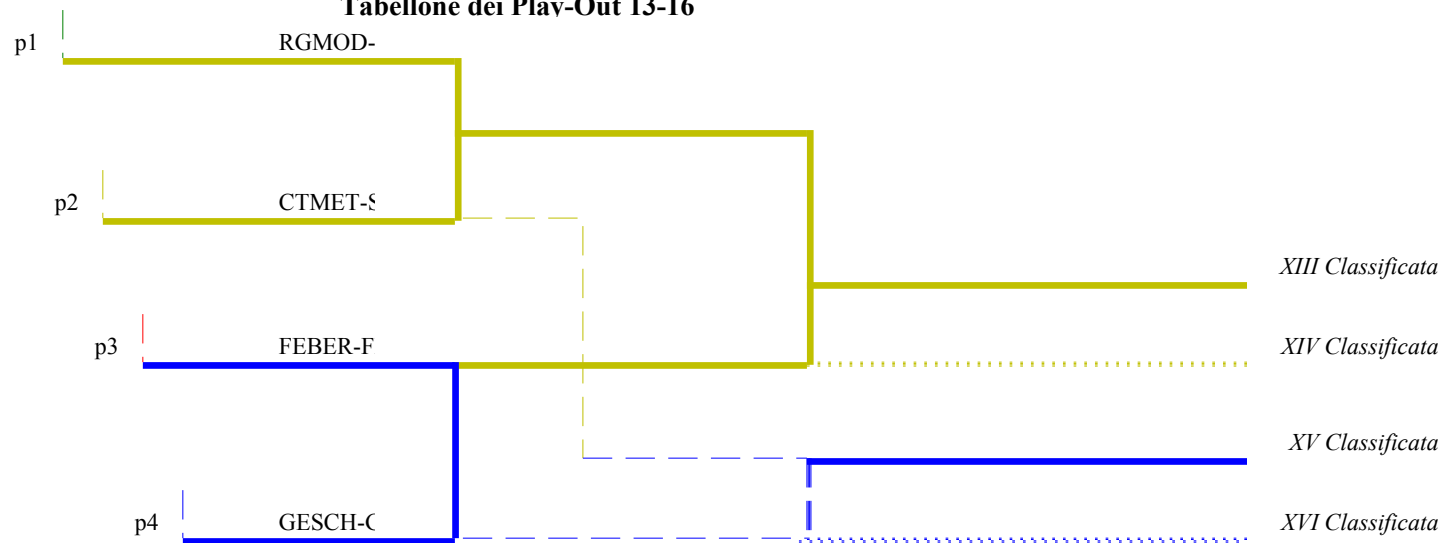

 Girone N. **4**

			Sq.1	Sq.2	Sq.3	Sq.4	Punt.	Diff.	Stocc.	
1	4 CLUB SCHERMA TORINO A.S.D.	TOCS		42	43	V	0,330	0	130	1
2	8909 CIRCOLO DELLA SCHERMA IMOLA BO	BOIMO	V		V	V	1,000	10	135	2
3	22 BERGAMASCA SCHERMA CREBERG	BGCRE	v44	40		V	0,670	-3	129	3
4	82 ACC.SCH.BERNARDI FERRARA a.s.d.	FEBER	41	43	44		0,000	-7	128	4

Tabellone dei Play-Off di Spada maschile a squadre

Tabellone dei Play-Out di Spada maschile a squadre

Tabellone dei Play-Out 13-16

Classifica definitiva

Spada maschile a squadre

ROVIGO - Coppa Italia e serie A2 - 2