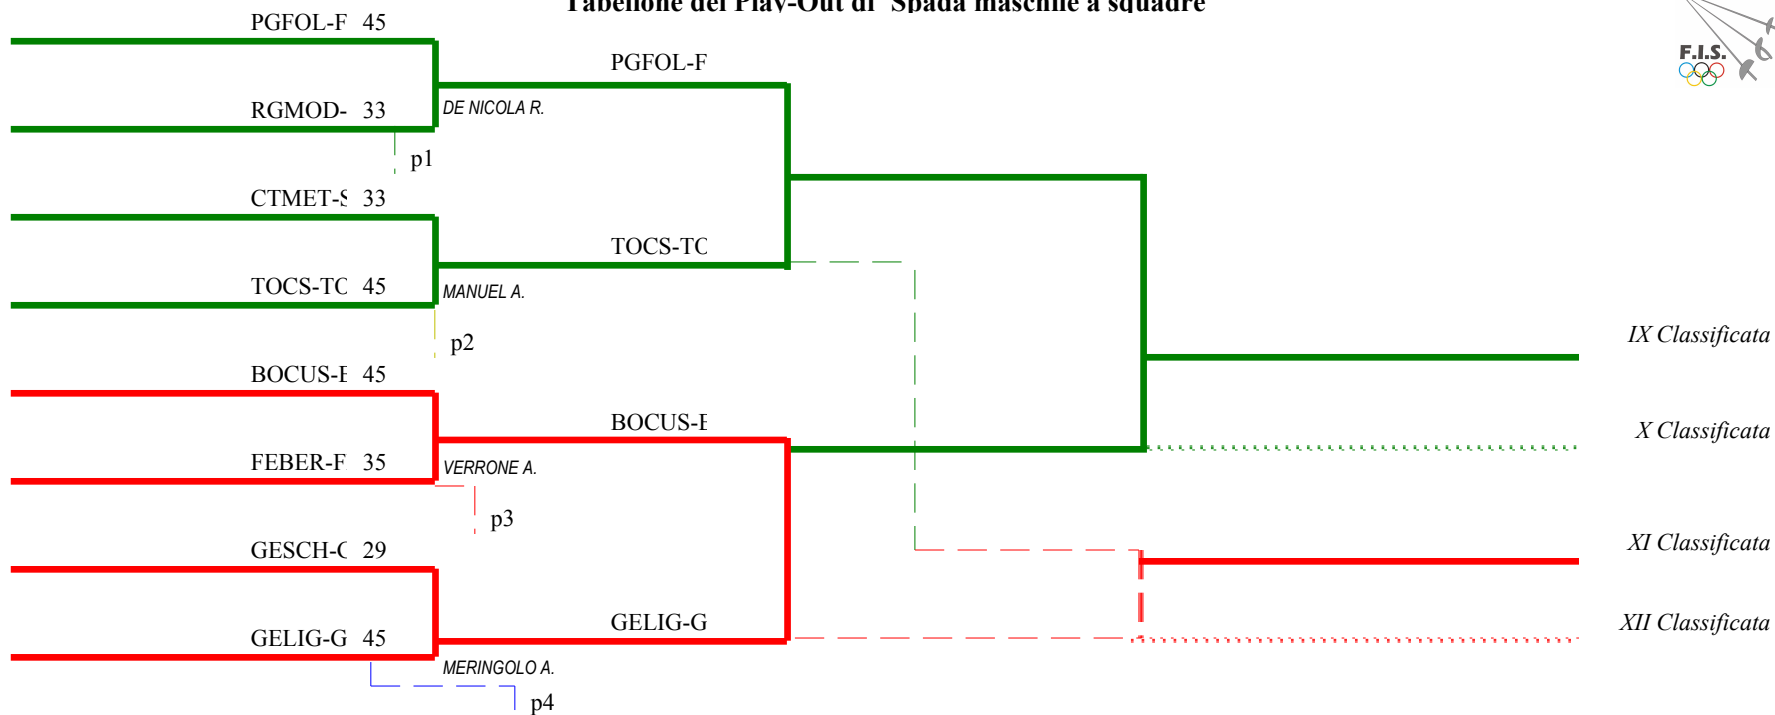

FEDERAZIONE ITALIANA SCHERMA
FEDERATION INTERNATIONALE D'ESCRIME

Spada maschile a squadre

Gran Premio Assoluti

Stampa: 23/05/2009 18:59

ROVIGO - Coppa Italia e serie A2 - 22-24

<u>Denominazione</u>	<u>Sigla</u>	<u>Località</u>	<u>Classific</u>	
1 ASS. SCHERMA PRO VERCELLI	VCPRO	VERCELLI	1	-5,00
2 C.U.S. BOLOGNA SEZIONE SCHERMA	BOCUS	Bologna	2	-12,00
3 C.U.S. CATANIA SEZIONE SCHERMA	CTCUS	CATANIA	3	-1,00
4 BERGAMASCA SCHERMA CREBERG	BGCRE	BERGAMO	4	-8,00
5 ACC.SCH.BERNARDI FERRARA a.s.d.	FEBER	FERRARA	5	-14,00
6 S.D.S.CESARE POMPILO GENOVA	GEPOM	GENOVA	6	-4,00
7 G.S. "P. GIANNONE"	CEGIA	CASERTA	7	-2,00
8 CLUB SCHERMA FOLIGNO A.S.D.	PGFOL	FOLIGNO	8	-10,00
9 SOCIETA' DEL GIARDINO MILANO ASD	MIGIA	MILANO	9	-7,00
10 A.S.METHODOS CT	CTMET	S.AGATA LI BATTIATI	10	-13,00
11 C.D.S. LIGURIA GENOVA	GELIG	GENOVA	11	-11,00
12 CIRCOLO DELLA SCHERMA IMOLA BO	BOIMO	IMOLA	12	-6,00
13 CLUB SCHERMA TORINO A.S.D.	TOCS	TORINO	13	-9,00
14 A.S.D.CONAD SCHERMA MODICA	RGMOD	MODICA	14	-16,00
15 C.U.S. SIENA SEZIONE SCHERMA	SICUS	SIENA	15	-3,00
16 CENTRO SPORTIVO GENOVA SCHERMA /	GESCH	GENOVA	16	-15,00

 Girone N. **3**

			Sq.1	Sq.2	Sq.3	Sq.4	Punt.	Diff.	Stocc.	
1	8505 A.S.D.CONAD SCHERMA MODICA	RGMOD		31	29	34	0,000	-39	94	1
2	71 C.D.S. LIGURIA GENOVA	GELIG	V		39	31	0,330	-3	115	2
3	162 C.U.S. CATANIA SEZIONE SCHERMA	CTCUS	V	V		v40	1,000	30	130	3
4	69 S.D.S.CESARE POMPILIO GENOVA	GEPOM	v43	v42	32		0,670	12	117	4

 Girone N. **4**

			Sq.1	Sq.2	Sq.3	Sq.4	Punt.	Diff.	Stocc.	
1	4 CLUB SCHERMA TORINO A.S.D.	TOCS		42	43	V	0,330	0	130	1
2	8909 CIRCOLO DELLA SCHERMA IMOLA BO	BOIMO	V		V	V	1,000	10	135	2
3	22 BERGAMASCA SCHERMA CREBERG	BGCRE	v44	40		V	0,670	-3	129	3
4	82 ACC.SCH.BERNARDI FERRARA a.s.d.	FEBER	41	43	44		0,000	-7	128	4

Tabellone dei Play-Off di Spada maschile a squadre

Tabellone dei Play-Out di Spada maschile a squadre

Tabellone dei Play-Out 13-16

Classifica definitiva

Spada maschile a squadre

ROVIGO - Coppa Italia e serie A2 - 2