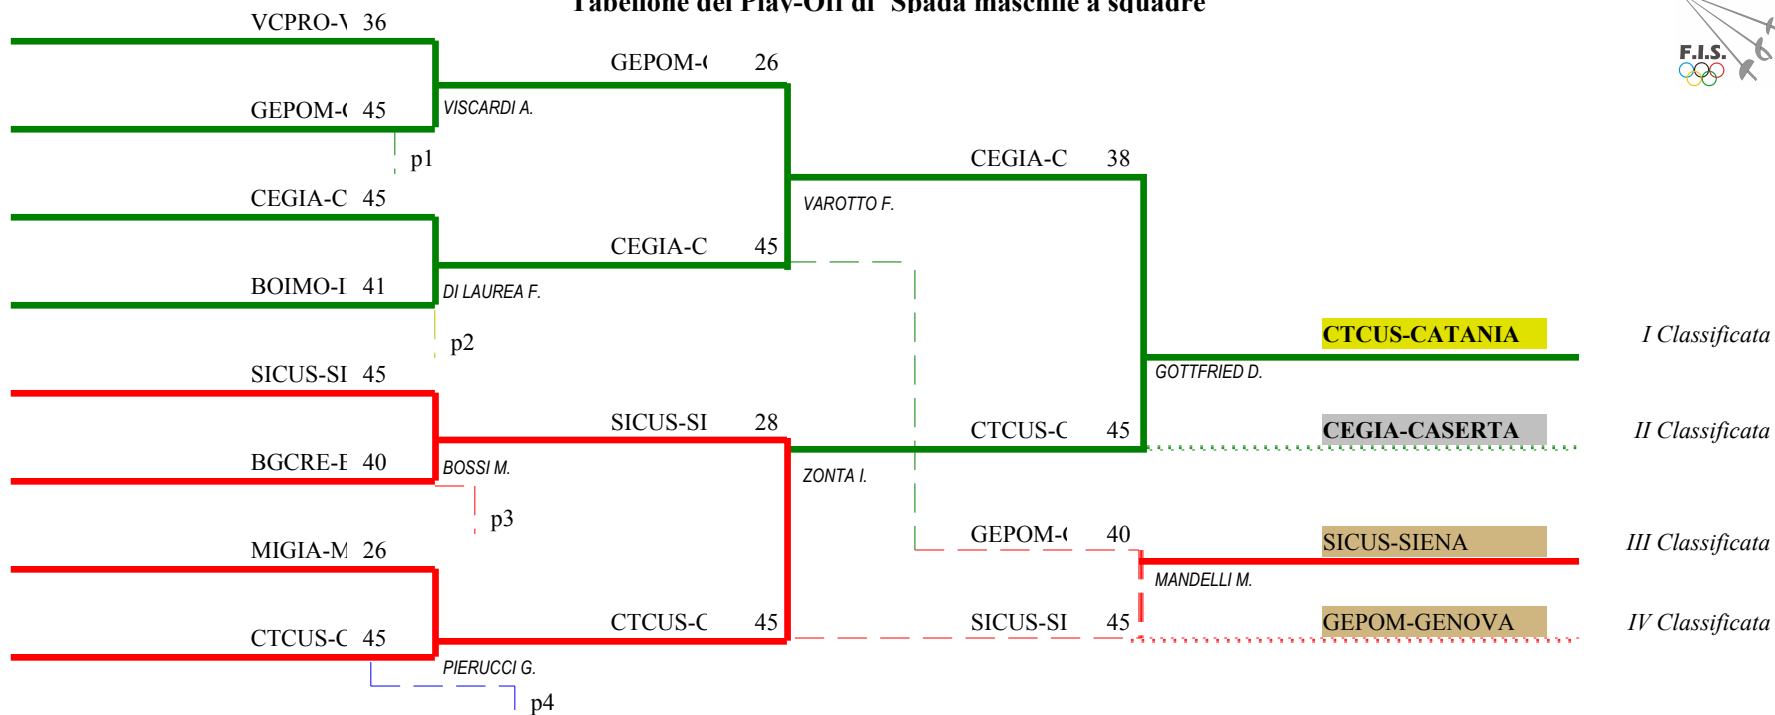

Cod.Soc. Società

Sigla

Sq.1

Sq.2

Sq.3

Sq.4

Punt.

Diff.

Stocc.

Girone N. **1**

			Sq.1	Sq.2	Sq.3	Sq.4	Punt.	Diff.	Stocc.	
1	9 ASS. SCHERMA PRO VERCELLI	VCPRO		V	V	V	1,000	28	135	1
2	120 CLUB SCHERMA FOLIGNO A.S.D.	PGFOL	37		V	42	0,330	-3	124	2
3	9700 CENTRO SPORTIVO GENOVA SCHERMA A.S.	GESCH	33	37		38	0,000	-27	108	3
4	14 SOCIETA' DEL GIARDINO MILANO ASD	MIGIA	37	V	V		0,670	2	127	4

Girone N. **2**

			Sq.1	Sq.2	Sq.3	Sq.4	Punt.	Diff.	Stocc.	
1	8900 C.U.S. BOLOGNA SEZIONE SCHERMA	BOCUS		29	V	44	0,330	-8	118	1
2	84 C.U.S. SIENA SEZIONE SCHERMA	SICUS	V		V	V	1,000	28	135	2
3	9511 A.S.METHODOS CT	CTMET	36	34		V	0,330	-14	115	3
4	127 G.S. "P. GIANNONE"	CEGIA	V	44	39		0,330	-6	128	4

Girone N. **3**

			Sq.1	Sq.2	Sq.3	Sq.4	Punt.	Diff.	Stocc.	
1	8505 A.S.D.CONAD SCHERMA MODICA	RGMOD		31	29	34	0,000	-39	94	1
2	71 C.D.S. LIGURIA GENOVA	GELIG	V		39	31	0,330	-3	115	2
3	162 C.U.S. CATANIA SEZIONE SCHERMA	CTCUS	V	V		v40	1,000	30	130	3
4	69 S.D.S.CESARE POMPILIO GENOVA	GEPOM	v43	v42	32		0,670	12	117	4

Girone N. **4**

			Sq.1	Sq.2	Sq.3	Sq.4	Punt.	Diff.	Stocc.	
1	4 CLUB SCHERMA TORINO A.S.D.	TOCS		42	43	V	0,330	0	130	1
2	8909 CIRCOLO DELLA SCHERMA IMOLA BO	BOIMO	V		V	V	1,000	10	135	2
3	22 BERGAMASCA SCHERMA CREBERG	BGCRE	v44	40		V	0,670	-3	129	3
4	82 ACC.SCH.BERNARDI FERRARA a.s.d.	FEBER	41	43	44		0,000	-7	128	4

Tabellone dei Play-Off di Spada maschile a squadre