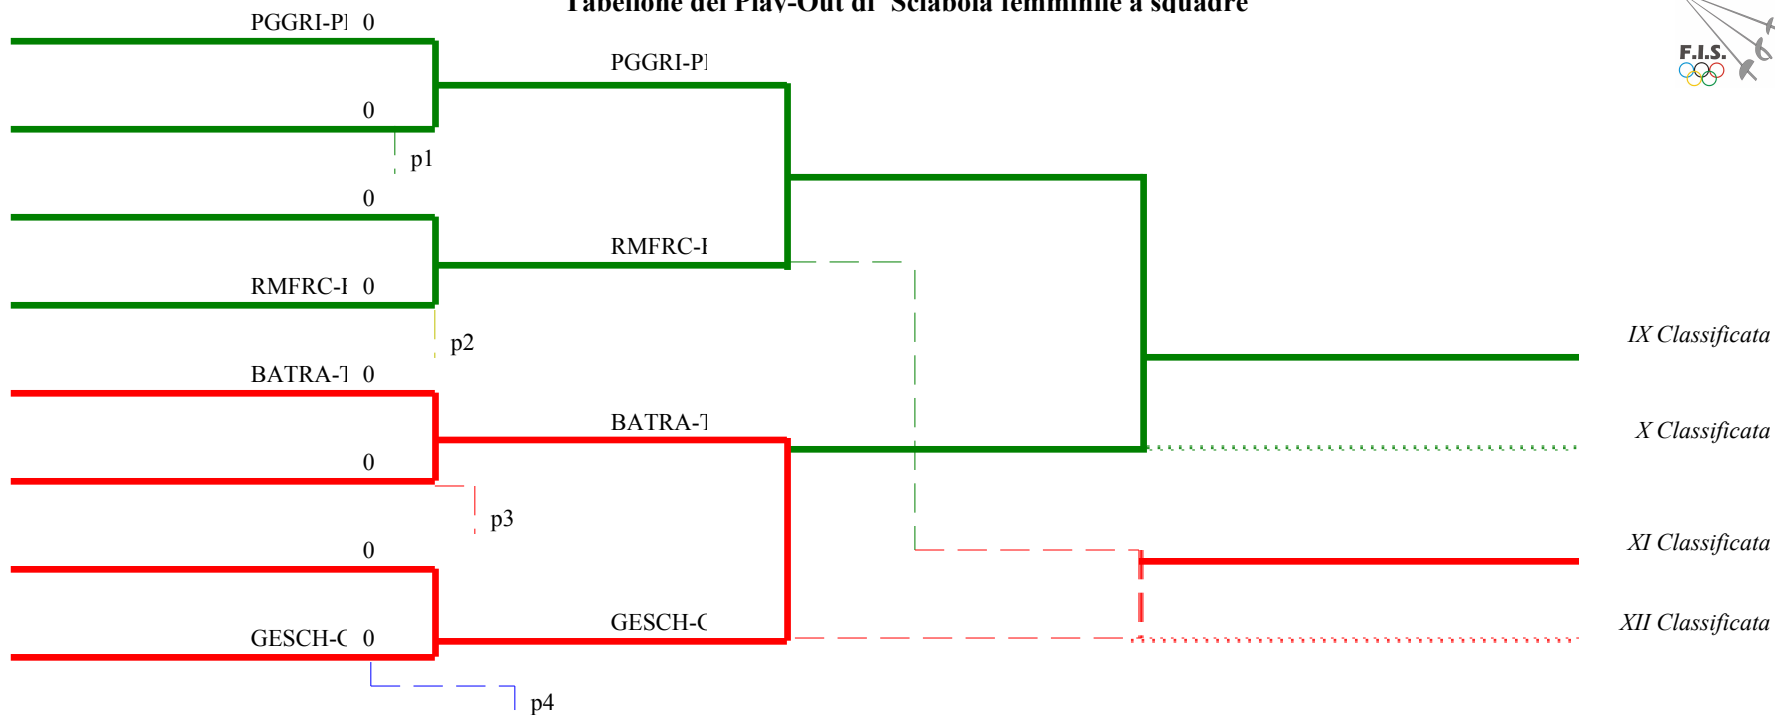

**FEDERAZIONE ITALIANA SCHERMA**  
**FEDERATION INTERNATIONALE D'ESCRIME**

Sciabola femminile a squadre

Gran Premio Assoluti

Stampa: 23/05/2009 19:11

ROVIGO - Coppa Italia e serie A2 - 22-24

	<u>Denominazione</u>	<u>Sigla</u>	<u>Località</u>	<u>Classific</u>	
1	CLUB SCHERMA NAPOLI	NACS	NAPOLI	1	-1,00
2	SOCIETA' DEL GIARDINO MILANO ASD	MIGIA	MILANO	2	-2,00
3	CENTRO SPORTIVO GENOVA SCHERMA /	GESCH	GENOVA	3	-12,00
4	CIRCOLO DELLA SCHERMA IMOLA BO	BOIMO	IMOLA	4	-3,00
5	A.S.D. FRASCATI SCHERMA	RMFRC	FRASCATI	5	-10,00
6	IL DISCOBOLO A.S.D.	AGSCI	SCIACCA	6	-4,00
7	CIRCOLO SCHERMA NAVACCHIO POLISP	PINAV	NAVACCHIO	7	-7,00
8	C.U.S. SIENA SEZIONE SCHERMA	SICUS	SIENA	9	-8,00
9	SALA SCHERMA GRIFO PERUGIA	PGGRI	PERUGIA	12	-9,00
10	A.D. SCHERMA TRANI	BATRA	TRANI	13	-11,00
11	CLUB SCHERMA LA FARNESIANA	PRFAR	PARMA	15	-5,00
12	SOC. VARESINA GINNASTICA E SCHERM.	VASG	VARESE	16	-6,00

Girone N. 3

	Cod.Soc.	Società	Sigla	Sq.1	Sq.2	Sq.3	Punt.	Diff.	Stocc.	
1	1908	IL DISCOBOLO A.S.D.	AGSCI		V	V	1,000	17	90	1
2	9700	CENTRO SPORTIVO GENOVA SCHERMA A.S.	GESCH	35		22	0,000	-33	57	2
3	20110	CLUB SCHERMA LA FARNESIANA	PRFAR	38	V		0,500	16	83	3

Girone N. 4

	Cod.Soc.	Società	Sigla	Sq.1	Sq.2	Sq.3	Punt.	Diff.	Stocc.	
1	8909	CIRCOLO DELLA SCHERMA IMOLA BO	BOIMO		V	V	1,000	25	90	1
2	30	SOC. VARESINA GINNASTICA E SCHERMA	VASG	40		V	0,500	-1	85	2
3	117	A.S.D. FRASCATI SCHERMA	RMFRC	25	41		0,000	-24	66	3

**Tabellone dei Play-Off di Sciabola femminile a squadre**

**Tabellone dei Play-Out di Sciabola femminile a squadre**

**Tabellone dei Play-Out 13-16**

Classifica definitiva

Sciabola femminile a squadre

ROVIGO - Coppa Italia e serie A2 - 2