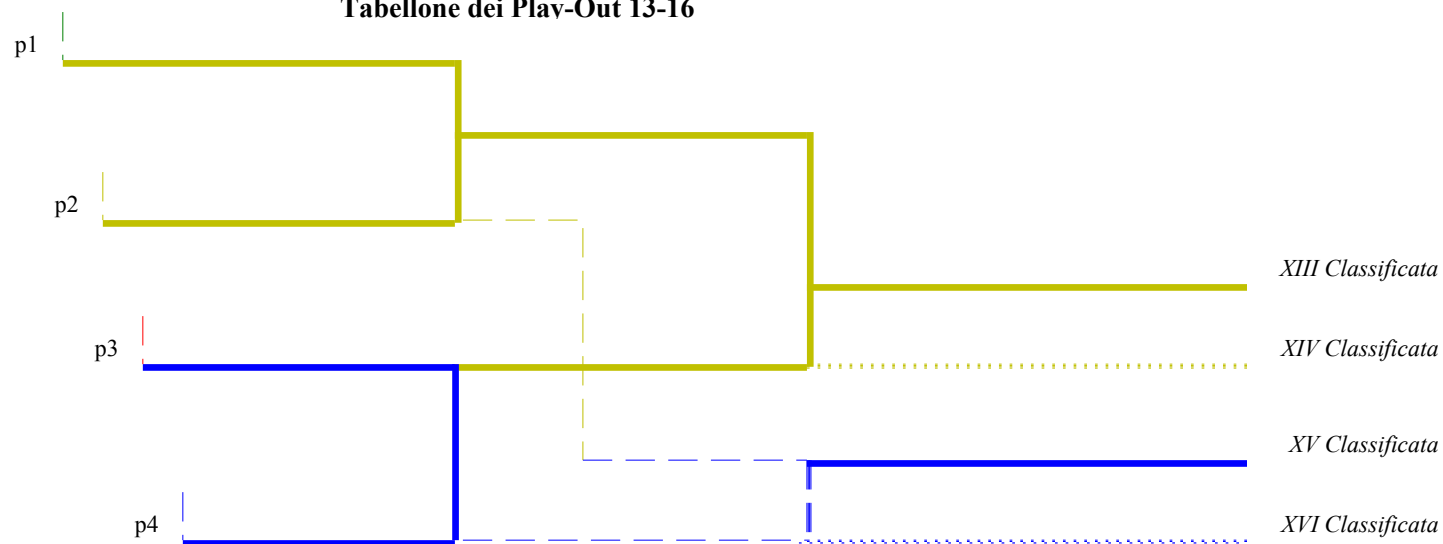

Girone N. 4

	Cod.Soc.	Società	Sigla	Sq.1	Sq.2	Sq.3	Punt.	Diff.	Stocc.	
1	8909	CIRCOLO DELLA SCHERMA IMOLA BO	BOIMO		V	V	1,000	25	90	1
2	30	SOC. VARESINA GINNASTICA E SCHERMA	VASG	40		V	0,500	-1	85	2
3	117	A.S.D. FRASCATI SCHERMA	RMFRC	25	41		0,000	-24	66	3

**Tabellone dei Play-Off di Sciabola femminile a squadre**

**Tabellone dei Play-Out di Sciabola femminile a squadre**

**Tabellone dei Play-Out 13-16**

Classifica definitiva

Sciabola femminile a squadre

ROVIGO - Coppa Italia e serie A2 - 2

<u>Classifica</u>	<u>Clas-ED</u>	<u>CodSoc</u>	<u>Sigla</u>	<u>Denominazione</u>	<u>Località</u>
1	2	1	8701 NACS	CLUB SCHERMA NAPOLI	NAPOLI
			PETRAGLIA MARTINA	ROMANO ILARIA JANE	SACCO ALESSANDRA
2	1	2	14 MIGIA	SOCIETA' DEL GIARDINO MILANO ASD	MILANO
			BARZAGHI GIULIA	MARIANI BIANCA	MARIANI DANIELA
			RONCHI GIULIA		
3	3	3	8909 BOIMO	CIRCOLO DELLA SCHERMA IMOLA BO	IMOLA
			BONCOMPAGNI CHIARA	LAURENTI VIRGINIA	MONTI VIRGINIA
			PONTI FRANCESCA		
4	4	4	1908 AGSCI	IL DISCOBOLO A.S.D.	SCIACCA
			DI CARLO VALENTINA	SAVONA MARINA	SIMONE VULLO MARIAN
5	5	8	20110 PRFAR	CLUB SCHERMA LA FARNESIANA	PARMA
			BAZZARINI GIULIA	DONATI FEDERICA	SCHIAPPA CECILIA
			SCHIAPPA ELEONORA		
6	6	8	30 VASG	SOC. VARESINA GINNASTICA E SCHERMA	VARESE
			BONOTTO SARA	FRANZI GIULIA	LECCI MICOL
			LEOTTA CHIARA		
7	7	8	93 PINAV	CIRCOLO SCHERMA NAVACCHIO POLISPOR	NAVACCHIO
			CALLARI ELISA	PARRA CECILIA	SCACCIATI GIULIA
8	8	8	84 SICUS	C.U.S. SIENA SEZIONE SCHERMA	SIENA
			CRECCHI IRENE	FRATINI GAIA	VOLPI ALICE
			ZIZZO GIORGIA		
9	9	12	119 PGGRI	SALA SCHERMA GRIFO PERUGIA	PERUGIA
			AFFATATO MARIOLINA	CIMBALO ANNA	WODKE ALESSANDRA
10	10	12	117 RMFRC	A.S.D. FRASCATI SCHERMA	FRASCATI
			CAMPAGNA GIULIA	CASCIOTTI CHIARA	CATIZONE NOEMI
11	11	12	20126 BATRA	A.D. SCHERMA TRANI	TRANI
			CATALETA RAMONA	MAFFIONE EMANUELLA	SERAFINI ELENA
12	12	12	9700 GESCH	CENTRO SPORTIVO GENOVA SCHERMA A.S.]	GENOVA
			BALBI TERESA	DE AGOSTINI BRIGIDA	FRANZESE ELENA
			FRARE AMBRA		