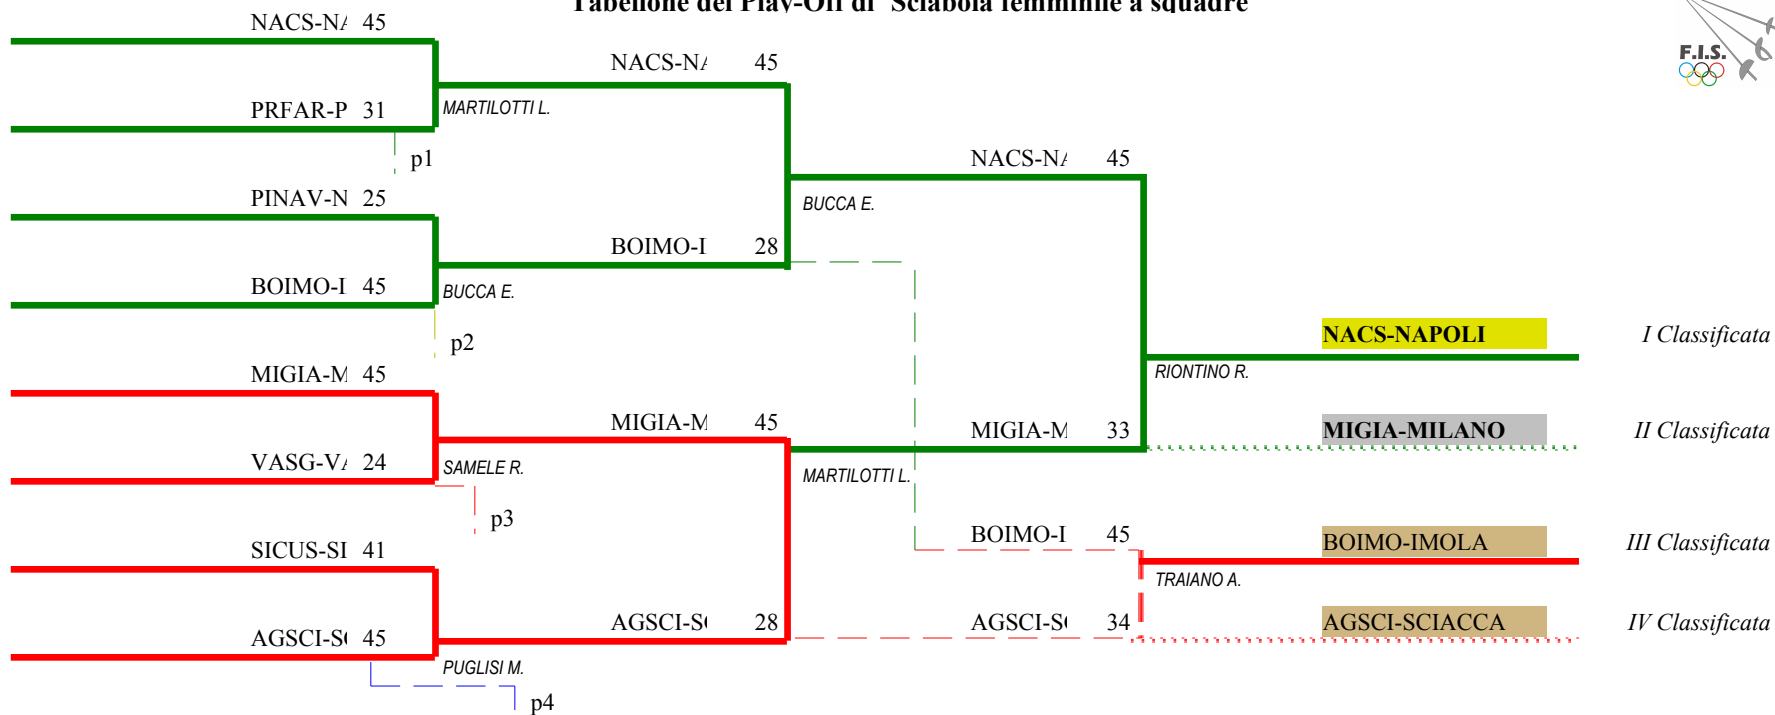

Cod.Soc. Società

Sigla

Sq.1

Sq.2

Sq.3

Punt.

Diff.

Stocc.

Girone N. 1

	Cod.Soc.	Società	Sigla	Sq.1	Sq.2	Sq.3	Punt.	Diff.	Stocc.	
1	84	C.U.S. SIENA SEZIONE SCHERMA	SICUS		20	V	0,500	-18	65	1
2	8701	CLUB SCHERMA NAPOLI	NACS	V		V	1,000	38	90	2
3	119	SALA SCHERMA GRIFO PERUGIA	PGGRI	38	32		0,000	-20	70	3

Girone N. 2

	Cod.Soc.	Società	Sigla	Sq.1	Sq.2	Sq.3	Punt.	Diff.	Stocc.	
1	93	CIRCOLO SCHERMA NAVACCHIO POLISPOR'	PINAV		28	V	0,500	-15	73	1
2	14	SOCIETA' DEL GIARDINO MILANO ASD	MIGIA	V		V	1,000	40	90	2
3	20126	A.D. SCHERMA TRANI	BATRA	43	22		0,000	-25	65	3

Girone N. 3

	Cod.Soc.	Società	Sigla	Sq.1	Sq.2	Sq.3	Punt.	Diff.	Stocc.	
1	1908	IL DISCOBOLO A.S.D.	AGSCI		V	V	1,000	17	90	1
2	9700	CENTRO SPORTIVO GENOVA SCHERMA A.S.	GESCH	35		22	0,000	-33	57	2
3	20110	CLUB SCHERMA LA FARNESIANA	PRFAR	38	V		0,500	16	83	3

Girone N. 4

	Cod.Soc.	Società	Sigla	Sq.1	Sq.2	Sq.3	Punt.	Diff.	Stocc.	
1	8909	CIRCOLO DELLA SCHERMA IMOLA BO	BOIMO		V	V	1,000	25	90	1
2	30	SOC. VARESINA GINNASTICA E SCHERMA	VASG	40		V	0,500	-1	85	2
3	117	A.S.D. FRASCATI SCHERMA	RMFRC	25	41		0,000	-24	66	3

Tabellone dei Play-Off di Sciabola femminile a squadre