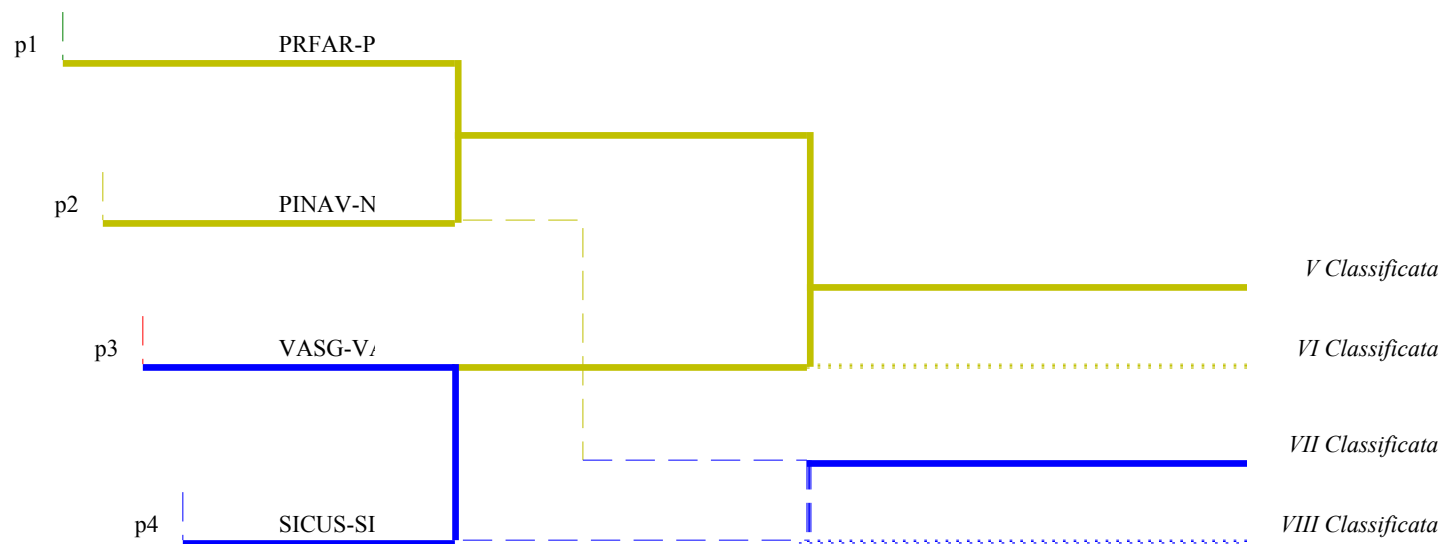

Cod.Soc. Società

Sigla

Sq.1

Sq.2

Sq.3

Punt.

Diff.

Stocc.

Girone N. 1

	Cod.Soc.	Società	Sigla	Sq.1	Sq.2	Sq.3	Punt.	Diff.	Stocc.	
1	84	C.U.S. SIENA SEZIONE SCHERMA	SICUS		20	V	0,500	-18	65	1
2	8701	CLUB SCHERMA NAPOLI	NACS	V		V	1,000	38	90	2
3	119	SALA SCHERMA GRIFO PERUGIA	PGGRI	38	32		0,000	-20	70	3

Girone N. 2

	Cod.Soc.	Società	Sigla	Sq.1	Sq.2	Sq.3	Punt.	Diff.	Stocc.	
1	93	CIRCOLO SCHERMA NAVACCHIO POLISPOR'	PINAV		28	V	0,500	-15	73	1
2	14	SOCIETA' DEL GIARDINO MILANO ASD	MIGIA	V		V	1,000	40	90	2
3	20126	A.D. SCHERMA TRANI	BATRA	43	22		0,000	-25	65	3

Girone N. 3

	Cod.Soc.	Società	Sigla	Sq.1	Sq.2	Sq.3	Punt.	Diff.	Stocc.	
1	1908	IL DISCOBOLO A.S.D.	AGSCI		V	V	1,000	17	90	1
2	9700	CENTRO SPORTIVO GENOVA SCHERMA A.S.	GESCH	35		22	0,000	-33	57	2
3	20110	CLUB SCHERMA LA FARNESIANA	PRFAR	38	V		0,500	16	83	3

Girone N. 4

	Cod.Soc.	Società	Sigla	Sq.1	Sq.2	Sq.3	Punt.	Diff.	Stocc.	
1	8909	CIRCOLO DELLA SCHERMA IMOLA BO	BOIMO		V	V	1,000	25	90	1
2	30	SOC. VARESINA GINNASTICA E SCHERMA	VASG	40		V	0,500	-1	85	2
3	117	A.S.D. FRASCATI SCHERMA	RMFRC	25	41		0,000	-24	66	3

Tabellone dei Play-Off di Sciabola femminile a squadre