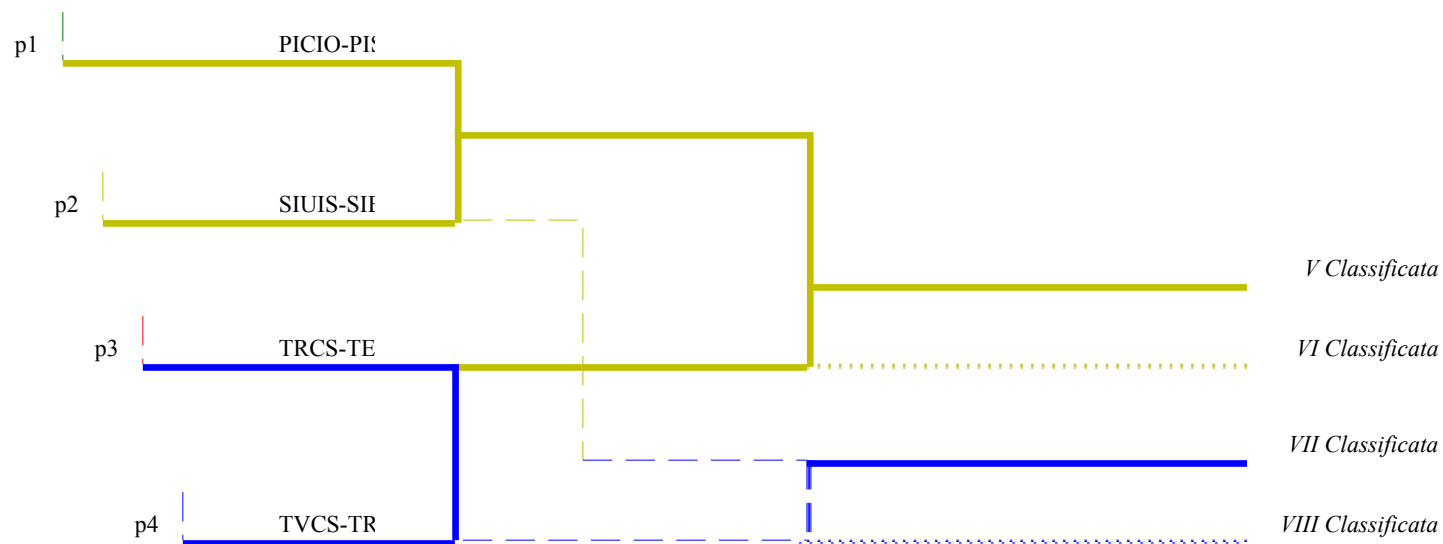

FEDERAZIONE ITALIANA SCHERMA
FEDERATION INTERNATIONALE D'ESCRIME

Classifica ai gironi

Fioretto femminile a squadre

Gran Premio Assoluti

ROVIGO - Coppa Italia e serie A2 - 22-24 mag

Stampa: 24/05/2009 20:59

<u>Class.</u>	<u>N.Fis</u>	<u>Denominazione</u>	<u>Sigla/Sq.</u>	<u>Località</u>	<u>Girone</u>	<u>Tab.ED</u>	<u>Punt.</u>	<u>D-R</u>	<u>Date</u>	<u>Hand.</u>	<u>Class.</u>
1	19	C.D.S. MANGIAROTTI A.S.D.	MIMAN	MILANO	2	9999	1,00	41	134	3	1
2	9501	U.S. PISASCHERMA A.S.D.	PISCH	PISA	3	9999	1,00	40	135	7	2
3	8803	A.D.S. CLUB SCHERMA RAPALLO (GERAP		RAPALLO	1	9999	1,00	34	90	1	3
4	44	SOC.SCHERMA CONEGLIANO A.S.I TVCON		CONEGLIANO	4	9999	1,00	18	133	5	4
5	20169	CLUB SCHERMA PISA ANTONIO DI PICIO		PISA	3	9999	0,67	30	120	12	5
6	118	CIRCOLO DELLA SCHERMA TERNI TRCS		TERNI	4	9999	0,67	2	125	6	6
7	20136	CIRC.SCHERMA UISP SIENA A.S.D. SIUIS		SIENA	2	9999	0,67	0	122	16	7
8	43	AUTOBAVARIA SCHERMA TREVIS TVCS		TREVISO	1	9999	0,50	-7	76	10	8
9	45	D.L.F. VENEZIA	VEDLF	VENEZIA	4	9999	0,33	-1	123	13	9
10	93	CIRCOLO SCHERMA NAVACCHIO PINAV		NAVACCHIO	3	9999	0,33	-12	112	4	10
11	4	CLUB SCHERMA TORINO A.S.D. TOCS		TORINO	2	9999	0,33	-16	113	11	11
12	40	CIRCOLO DELLA SPADA VICENZA VICS		VICENZA	4	9999	0,00	-19	114	14	12
13	31	GINN.COMENSE 1872 SEZ. SCHERM COSG		COMO	2	9999	0,00	-25	110	8	13
14	8505	A.S.D.CONAD SCHERMA MODICA RGMOD		MODICA	1	9999	0,00	-27	63	9	14
15	9700	CENTRO SPORTIVO GENOVA SCHI GESCH		GENOVA	3	9999	0,00	-58	77	15	15

Tabellone dei Play-Off di Fioretto femminile a squadre