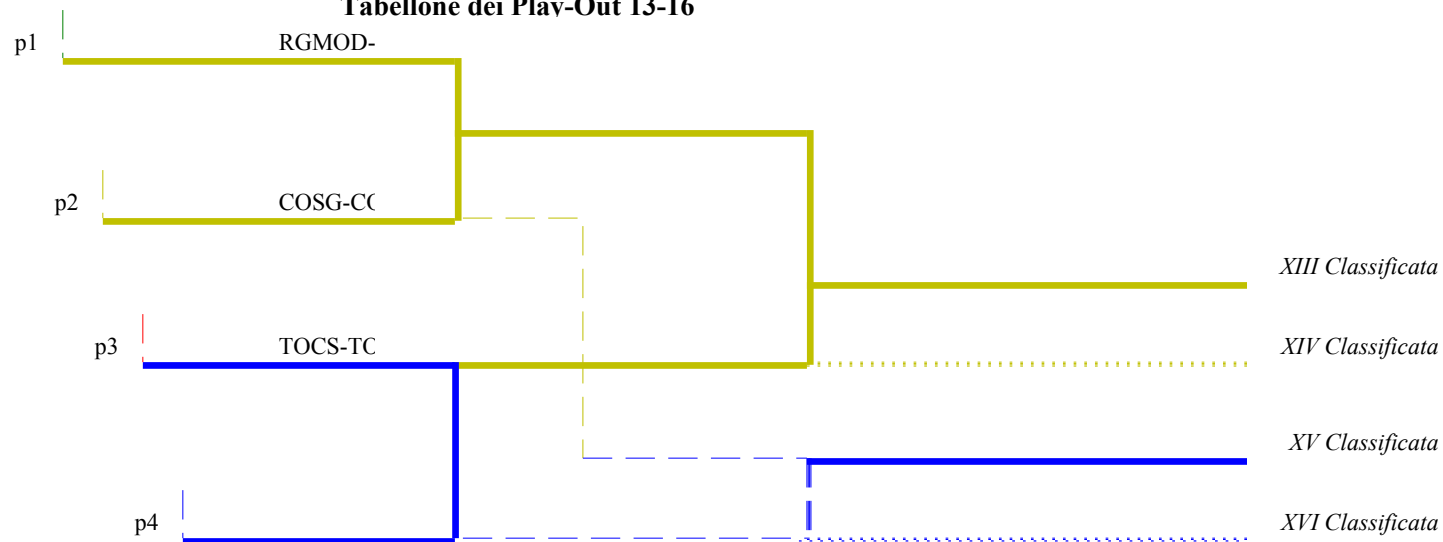

**FEDERAZIONE ITALIANA SCHERMA**  
**FEDERATION INTERNATIONALE D'ESCRIME**

Classifica ai gironi

Fioretto femminile a squadre

Gran Premio Assoluti

ROVIGO - Coppa Italia e serie A2 - 22-24 mag

Stampa: 24/05/2009 20:59

<u>Class.</u>	<u>N.Fis</u>	<u>Denominazione</u>	<u>Sigla/Sq.</u>	<u>Località</u>	<u>Girone</u>	<u>Tab.ED</u>	<u>Punt.</u>	<u>D-R</u>	<u>Date</u>	<u>Hand.</u>	<u>Class.</u>
1	19	C.D.S. MANGIAROTTI A.S.D.	MIMAN	MILANO	2	9999	1,00	41	134	3	1
2	9501	U.S. PISASCHERMA A.S.D.	PISCH	PISA	3	9999	1,00	40	135	7	2
3	8803	A.D.S. CLUB SCHERMA RAPALLO ( GERAP		RAPALLO	1	9999	1,00	34	90	1	3
4	44	SOC.SCHERMA CONEGLIANO A.S.I TVCON		CONEGLIANO	4	9999	1,00	18	133	5	4
5	20169	CLUB SCHERMA PISA ANTONIO DI PICIO		PISA	3	9999	0,67	30	120	12	5
6	118	CIRCOLO DELLA SCHERMA TERNI TRCS		TERNI	4	9999	0,67	2	125	6	6
7	20136	CIRC.SCHERMA UISP SIENA A.S.D. SIUIS		SIENA	2	9999	0,67	0	122	16	7
8	43	AUTOBAVARIA SCHERMA TREVIS TVCS		TREVISO	1	9999	0,50	-7	76	10	8
9	45	D.L.F. VENEZIA	VEDLF	VENEZIA	4	9999	0,33	-1	123	13	9
10	93	CIRCOLO SCHERMA NAVACCHIO PINAV		NAVACCHIO	3	9999	0,33	-12	112	4	10
11	4	CLUB SCHERMA TORINO A.S.D. TOCS		TORINO	2	9999	0,33	-16	113	11	11
12	40	CIRCOLO DELLA SPADA VICENZA VICS		VICENZA	4	9999	0,00	-19	114	14	12
13	31	GINN.COMENSE 1872 SEZ. SCHERM COSG		COMO	2	9999	0,00	-25	110	8	13
14	8505	A.S.D.CONAD SCHERMA MODICA RGMOD		MODICA	1	9999	0,00	-27	63	9	14
15	9700	CENTRO SPORTIVO GENOVA SCHI GESCH		GENOVA	3	9999	0,00	-58	77	15	15

Tabellone dei Play-Off di Fioretto femminile a squadre

**Tabellone dei Play-Out di Fioretto femminile a squadre**

**Tabellone dei Play-Out 13-16**