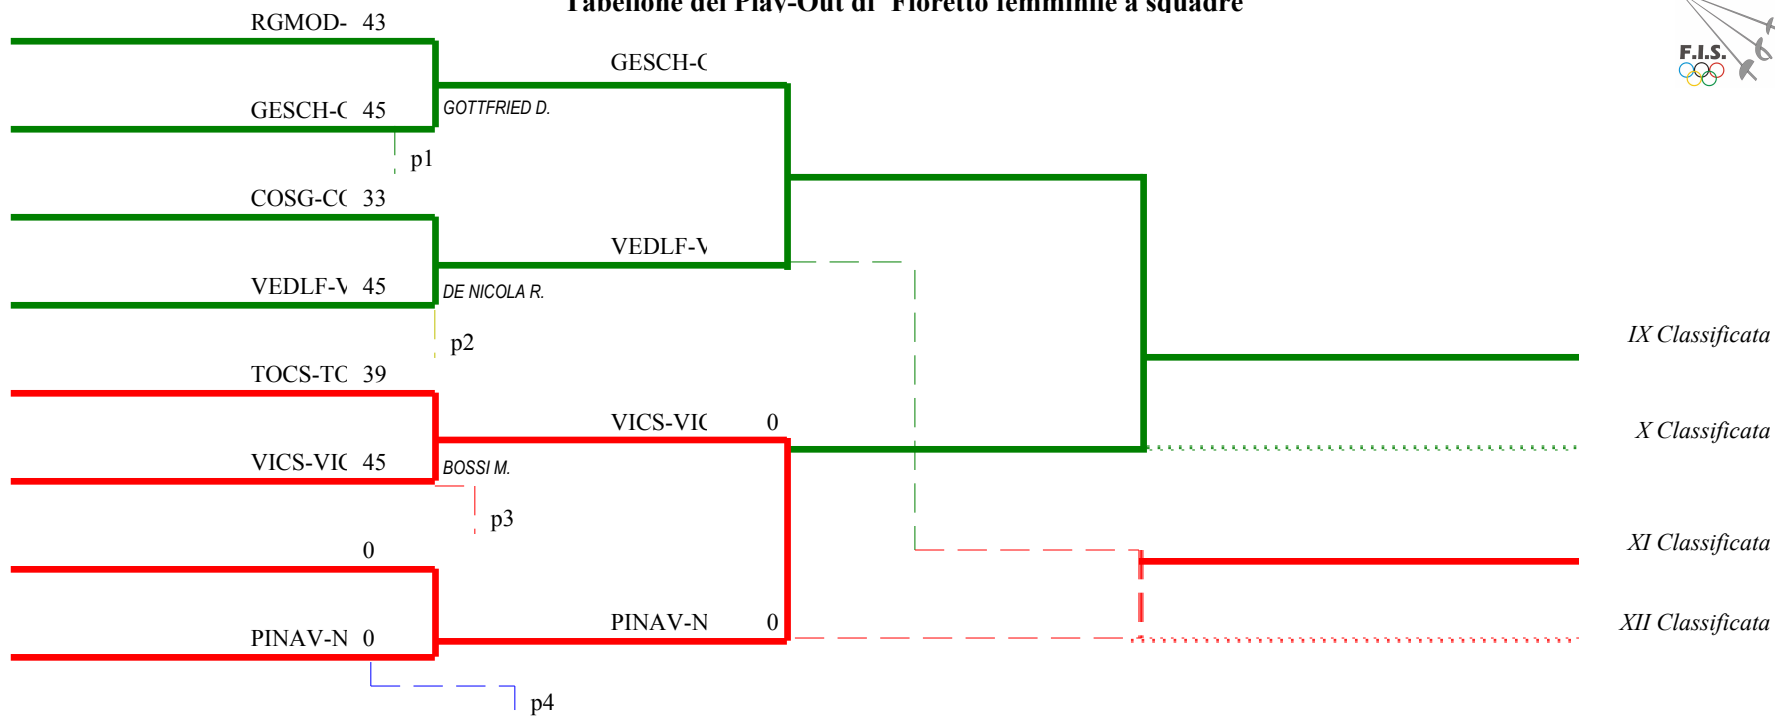

Girone N. 4

	Cod.Soc.	Società	Sigla	Sq.1	Sq.2	Sq.3	Sq.4	Punt.	Diff.	Stocc.	
1	118	CIRCOLO DELLA SCHERMA TERNI A.S.D.	TRCS		35	V	V	0,670	2	125	1
2	44	SOC.SCHERMA CONEGLIANO A.S.D.	TVCON	V		v43	V	1,000	18	133	2
3	40	CIRCOLO DELLA SPADA VICENZA A.S.D.	VICS	43	37		34	0,000	-19	114	3
4	45	D.L.F. VENEZIA	VEDLF	35	43	V		0,330	-1	123	4

**FEDERAZIONE ITALIANA SCHERMA**  
**FEDERATION INTERNATIONALE D'ESCRIME**

Classifica ai gironi

Fioretto femminile a squadre

Gran Premio Assoluti

ROVIGO - Coppa Italia e serie A2 - 22-24 mag

Stampa: 24/05/2009 20:59

Tabellone dei Play-Off di Fioretto femminile a squadre

**Tabellone dei Play-Out di Fioretto femminile a squadre**

**Tabellone dei Play-Out 13-16**