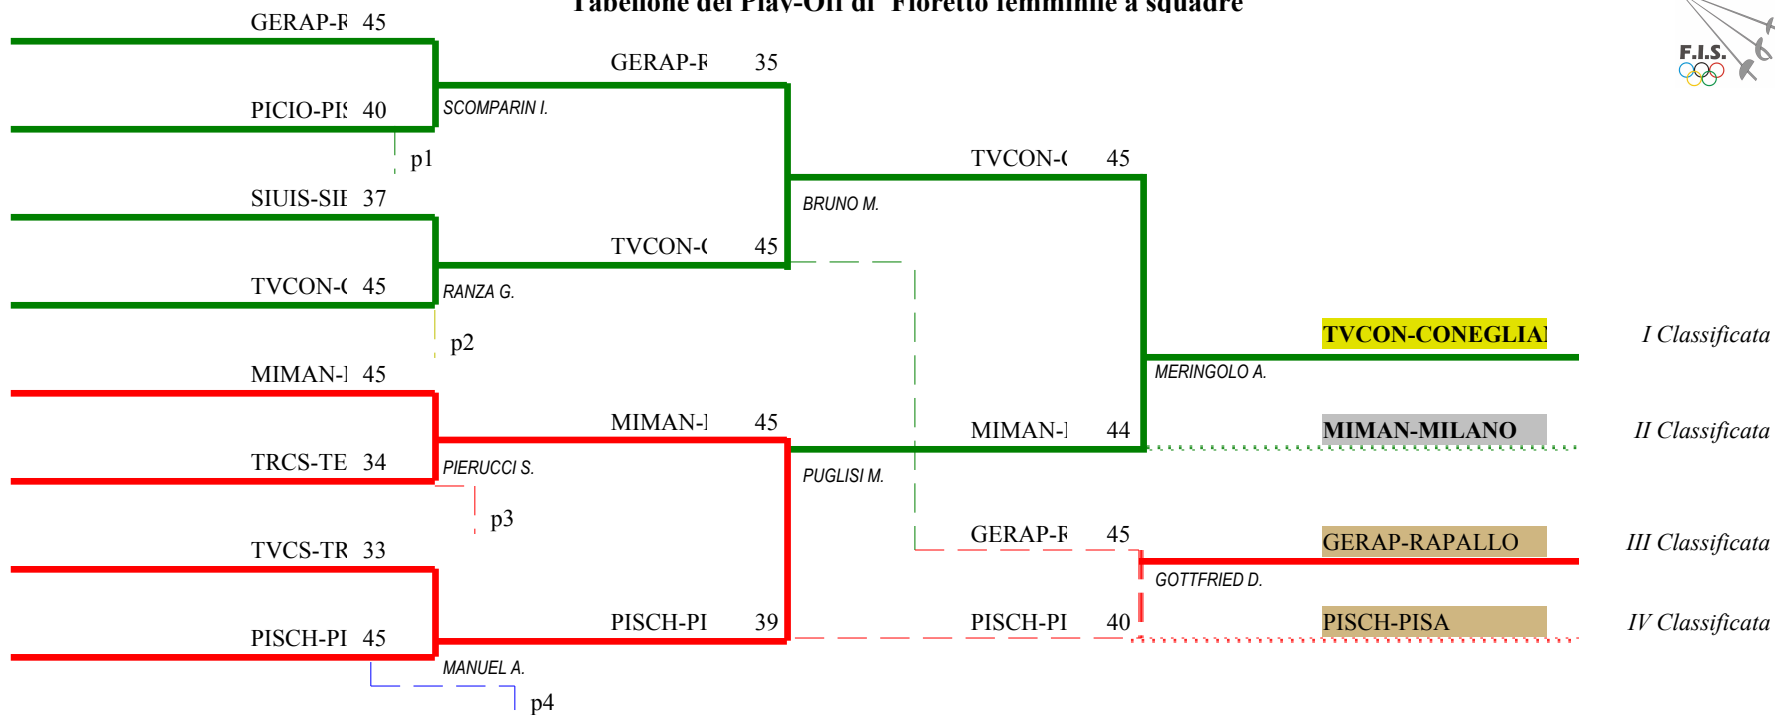

**FEDERAZIONE ITALIANA SCHERMA**  
**FEDERATION INTERNATIONALE D'ESCRIME**

Classifica ai gironi

Fioretto femminile a squadre

Gran Premio Assoluti

ROVIGO - Coppa Italia e serie A2 - 22-24 mag

Stampa: 24/05/2009 20:59

<u>Class.</u>	<u>N.Fis</u>	<u>Denominazione</u>	<u>Sigla/Sq.</u>	<u>Località</u>	<u>Girone</u>	<u>Tab.ED</u>	<u>Punt.</u>	<u>D-R</u>	<u>Date</u>	<u>Hand.</u>	<u>Class.</u>
1	19	C.D.S. MANGIAROTTI A.S.D.	MIMAN	MILANO	2	9999	1,00	41	134	3	1
2	9501	U.S. PISASCHERMA A.S.D.	PISCH	PISA	3	9999	1,00	40	135	7	2
3	8803	A.D.S. CLUB SCHERMA RAPALLO ( GERAP		RAPALLO	1	9999	1,00	34	90	1	3
4	44	SOC.SCHERMA CONEGLIANO A.S.I TVCON		CONEGLIANO	4	9999	1,00	18	133	5	4
5	20169	CLUB SCHERMA PISA ANTONIO DI PICIO		PISA	3	9999	0,67	30	120	12	5
6	118	CIRCOLO DELLA SCHERMA TERNI TRCS		TERNI	4	9999	0,67	2	125	6	6
7	20136	CIRC.SCHERMA UISP SIENA A.S.D. SIUIS		SIENA	2	9999	0,67	0	122	16	7
8	43	AUTOBAVARIA SCHERMA TREVIS TVCS		TREVISO	1	9999	0,50	-7	76	10	8
9	45	D.L.F. VENEZIA	VEDLF	VENEZIA	4	9999	0,33	-1	123	13	9
10	93	CIRCOLO SCHERMA NAVACCHIO PINAV		NAVACCHIO	3	9999	0,33	-12	112	4	10
11	4	CLUB SCHERMA TORINO A.S.D. TOCS		TORINO	2	9999	0,33	-16	113	11	11
12	40	CIRCOLO DELLA SPADA VICENZA VICS		VICENZA	4	9999	0,00	-19	114	14	12
13	31	GINN.COMENSE 1872 SEZ. SCHERM COSG		COMO	2	9999	0,00	-25	110	8	13
14	8505	A.S.D.CONAD SCHERMA MODICA RGMOD		MODICA	1	9999	0,00	-27	63	9	14
15	9700	CENTRO SPORTIVO GENOVA SCHI GESCH		GENOVA	3	9999	0,00	-58	77	15	15

Tabellone dei Play-Off di Fioretto femminile a squadre

**Tabellone dei Play-Out di Fioretto femminile a squadre**

**Tabellone dei Play-Out 13-16**

## Classifica definitiva