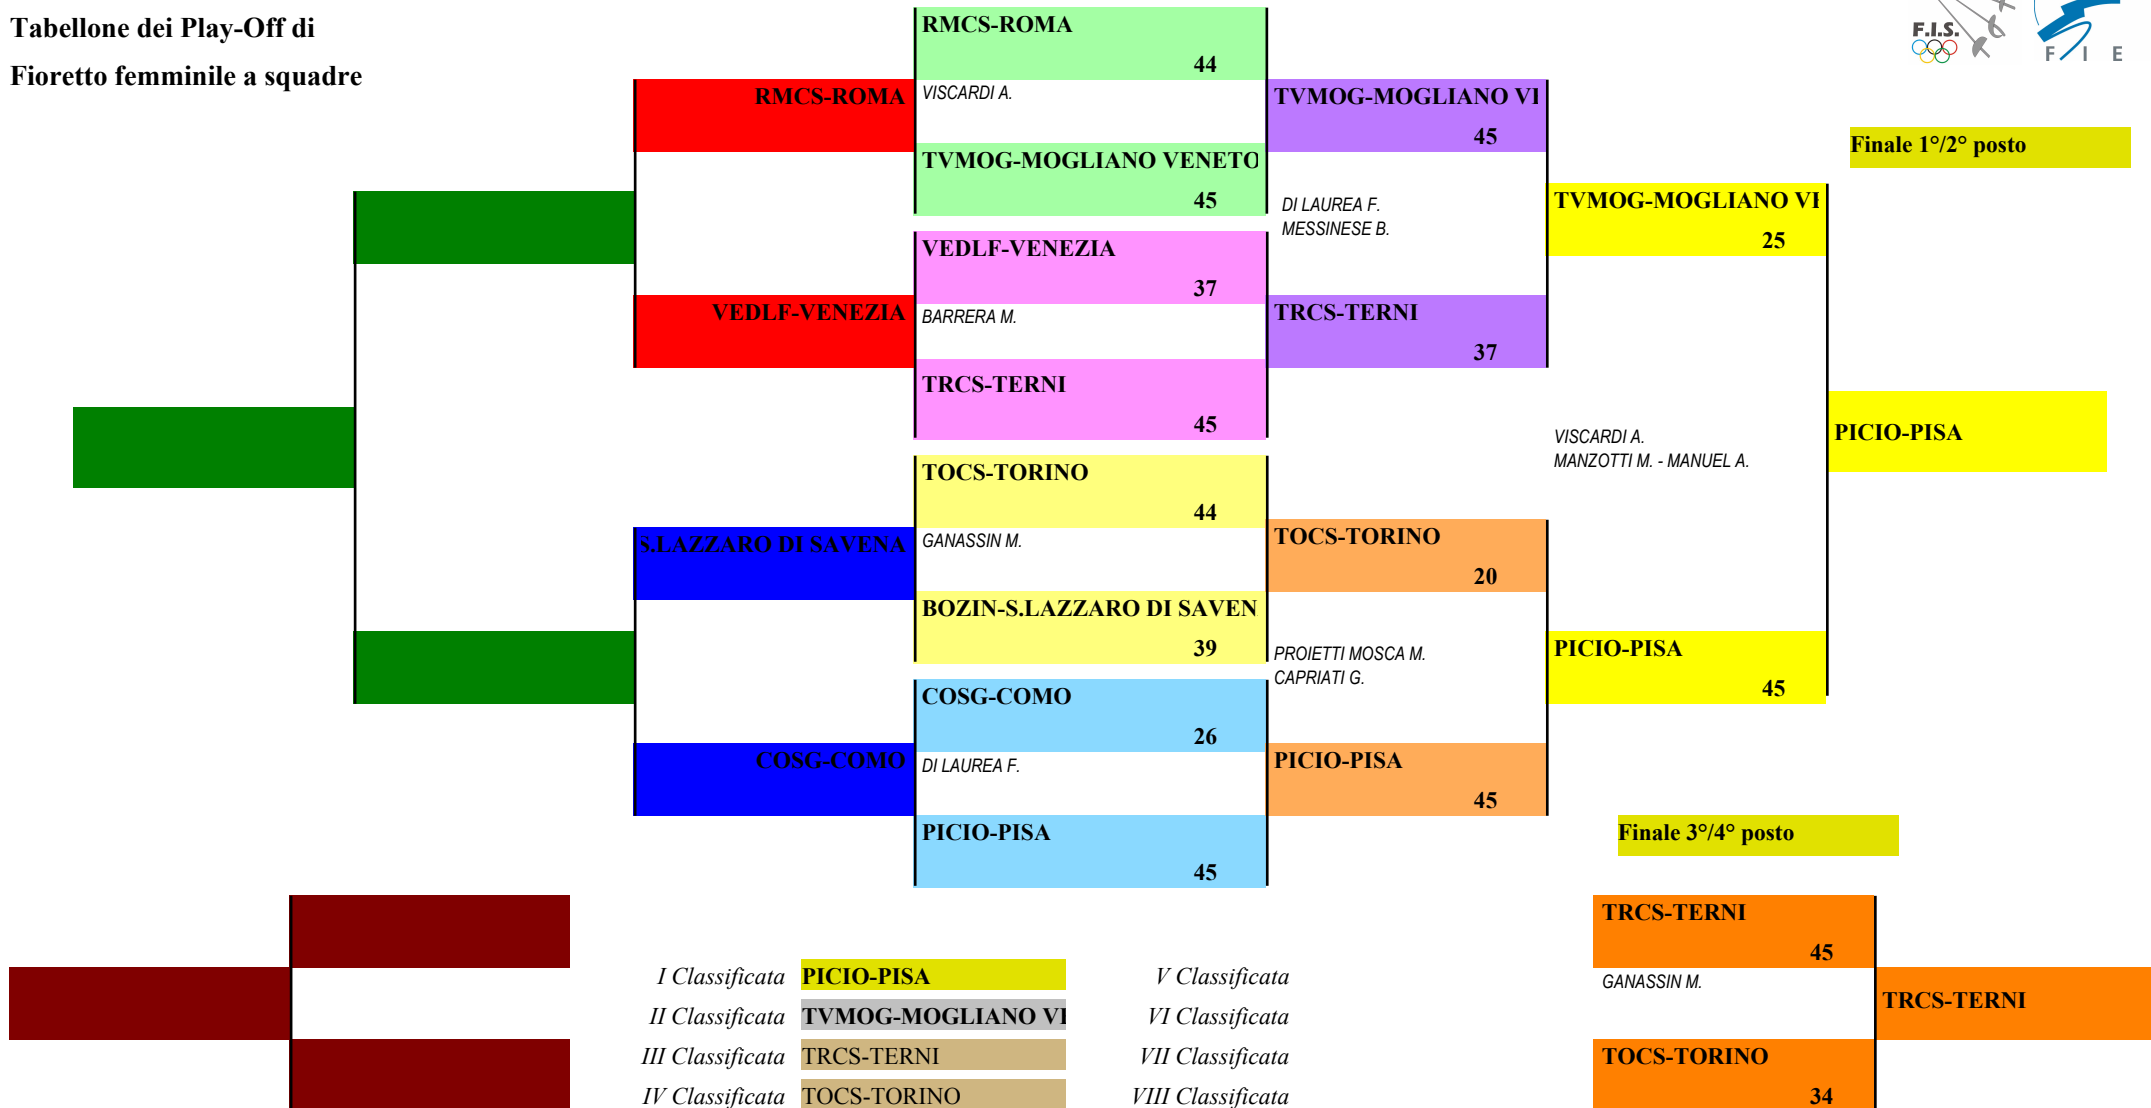

Cod.Soc. Società

Sigla

Sq.1

Sq.2

Sq.3

Sq.4

Punt.

Diff.

Stocc.

Girone N. 1

	Cod.Soc.	Società	Sigla	Sq.1	Sq.2	Sq.3	Sq.4	Punt.	Diff.	Stocc.	
1	31	GINN.COMENSE 1872 SEZ. SCHERMA	COSG		V	29	V	0,670	-11	119	1
2	40	CIRCOLO DELLA SPADA VICENZA A.S.D.	VICS	42		33	V	0,330	-2	120	2
3	110	CLUB SCHERMA ROMA A.S.D.	RMCS	V	V		36	0,670	19	126	3
4	93	CIRCOLO SCHERMA NAVACCHIO POLISPOR'	PINAV	43	32	V		0,330	-6	120	4

Girone N. 2

	Cod.Soc.	Società	Sigla	Sq.1	Sq.2	Sq.3	Sq.4	Punt.	Diff.	Stocc.	
1	9700	CENTRO SPORTIVO GENOVA SCHERMA A.S.	GESCH		22	15	13	0,000	-80	50	1
2	45	D.L.F. VENEZIA	VEDLF	V		V	27	0,670	19	117	2
3	9501	U.S. PISASCHERMA A.S.D.	PISCH	V	36		29	0,330	19	110	3
4	4	CLUB SCHERMA TORINO A.S.D.	TOCS	v40	v40	v31		1,000	42	111	4

Girone N. 3

	Cod.Soc.	Società	Sigla	Sq.1	Sq.2	Sq.3	Sq.4	Punt.	Diff.	Stocc.	
1	9404	SCHERMA MOGLIANO A.S.D.	TVMOG		V	V	40	0,670	3	130	1
2	114	CLUB SCHERMA ANCONA A.S.D.	ANCS	43		V	35	0,330	4	123	2
3	43	SCHERMA TREVISO A.S.D.	TVCS	39	29		17	0,000	-50	85	3
4	20169	CLUB SCHERMA PISA ANTONIO DI CIOLO A.S.	PICIO	V	V	V		1,000	43	135	4

Girone N. 4

	Cod.Soc.	Società	Sigla	Sq.1	Sq.2	Sq.3	Sq.4	Punt.	Diff.	Stocc.	
1	9809	ZINELLA SCHERMA A.S.D. SAN LAZZARO DI BOZIN			21	V	v40	0,670	-15	106	1
2	118	CIRCOLO DELLA SCHERMA TERNI A.S.D.	TRCS	V		V	V	1,000	69	135	2
3	14	SOCIETA' DEL GIARDINO MILANO ASD	MIGIA	44	23		37	0,000	-31	104	3
4	20136	CIRC.SCHERMA UISP SIENA A.S.D.	SIUIS	32	22	V		0,330	-23	99	4

Tabellone dei Play-Off di
Fioretto femminile a squadre