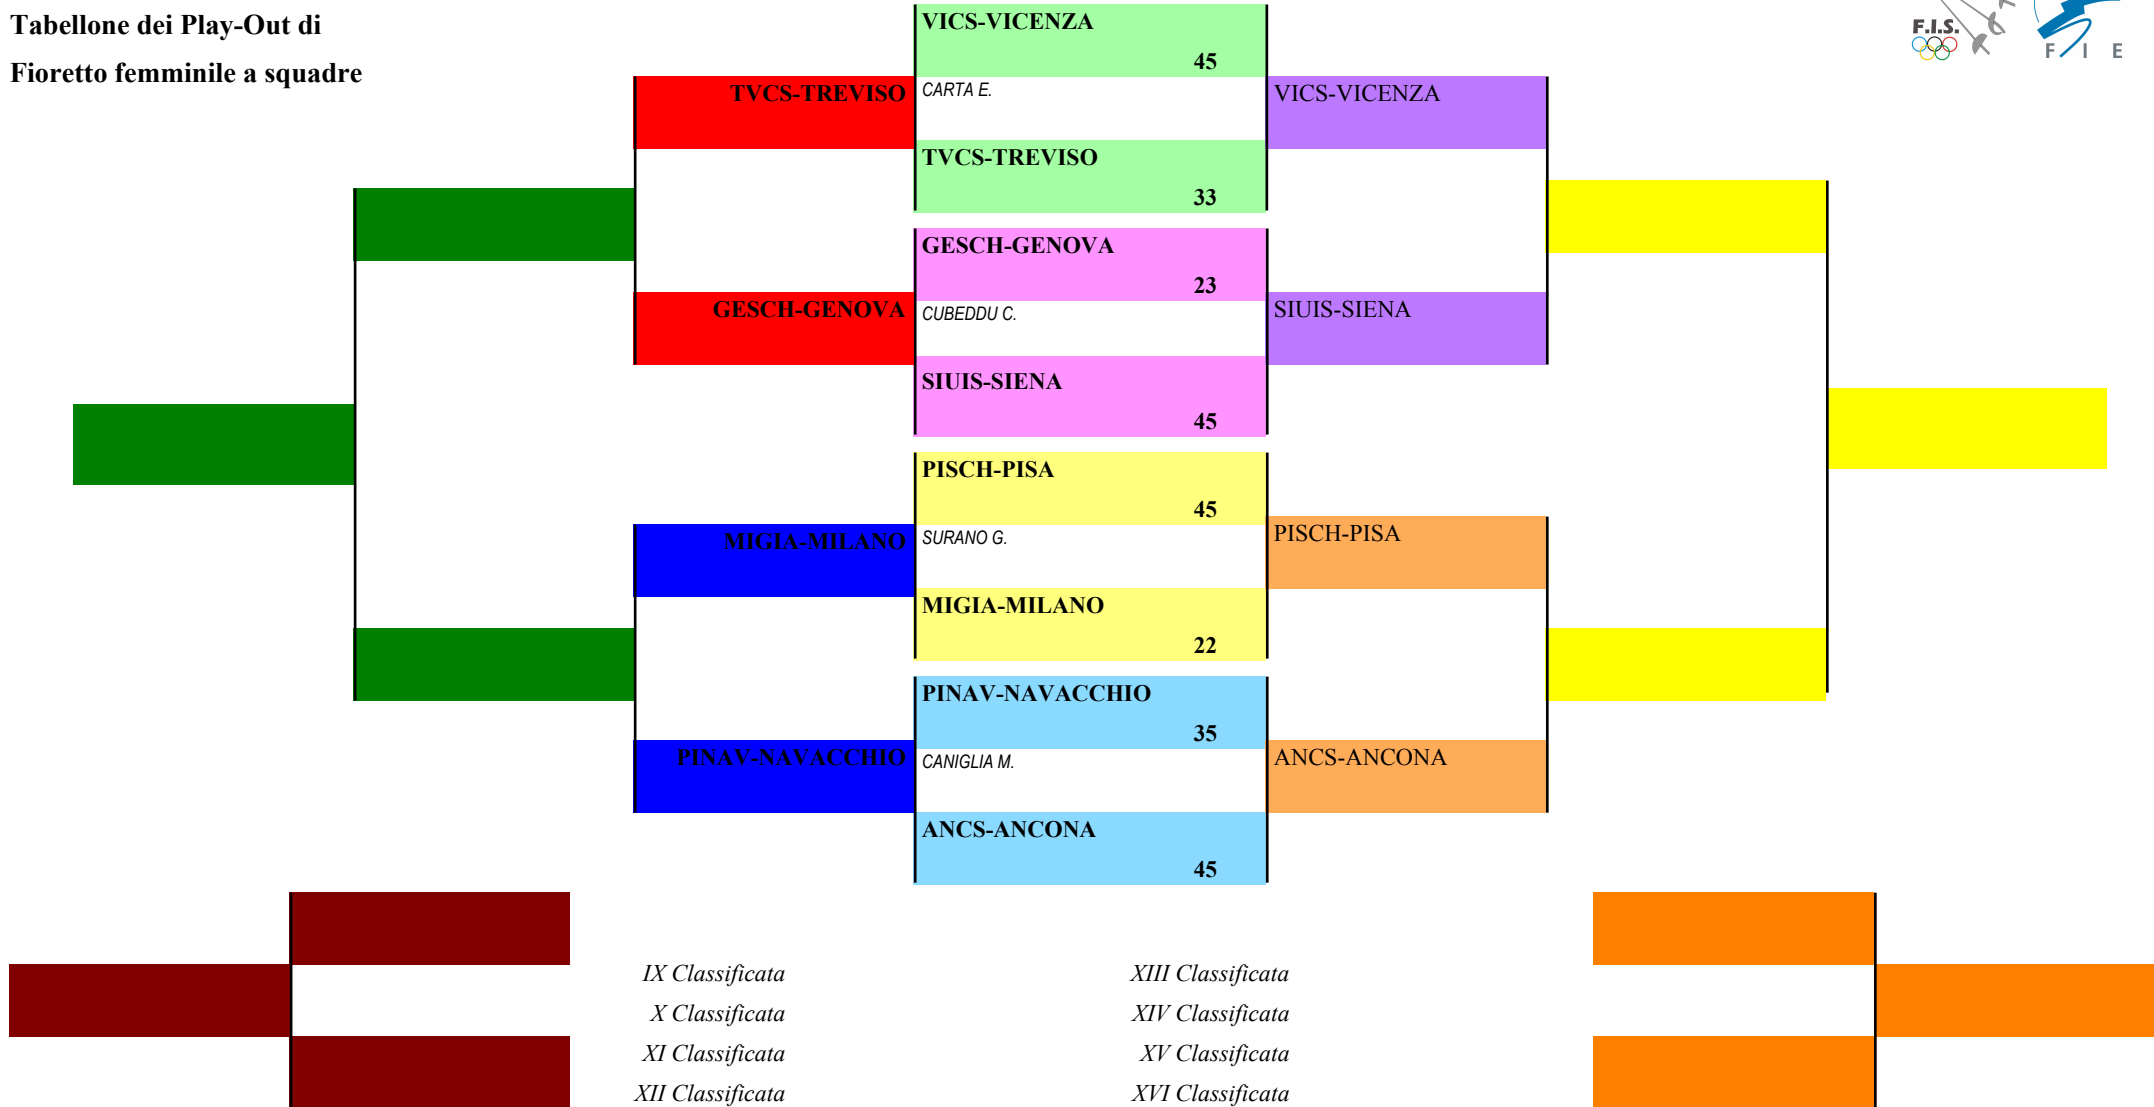

Tabellone dei Play-Out di
Fioretto femminile a squadre