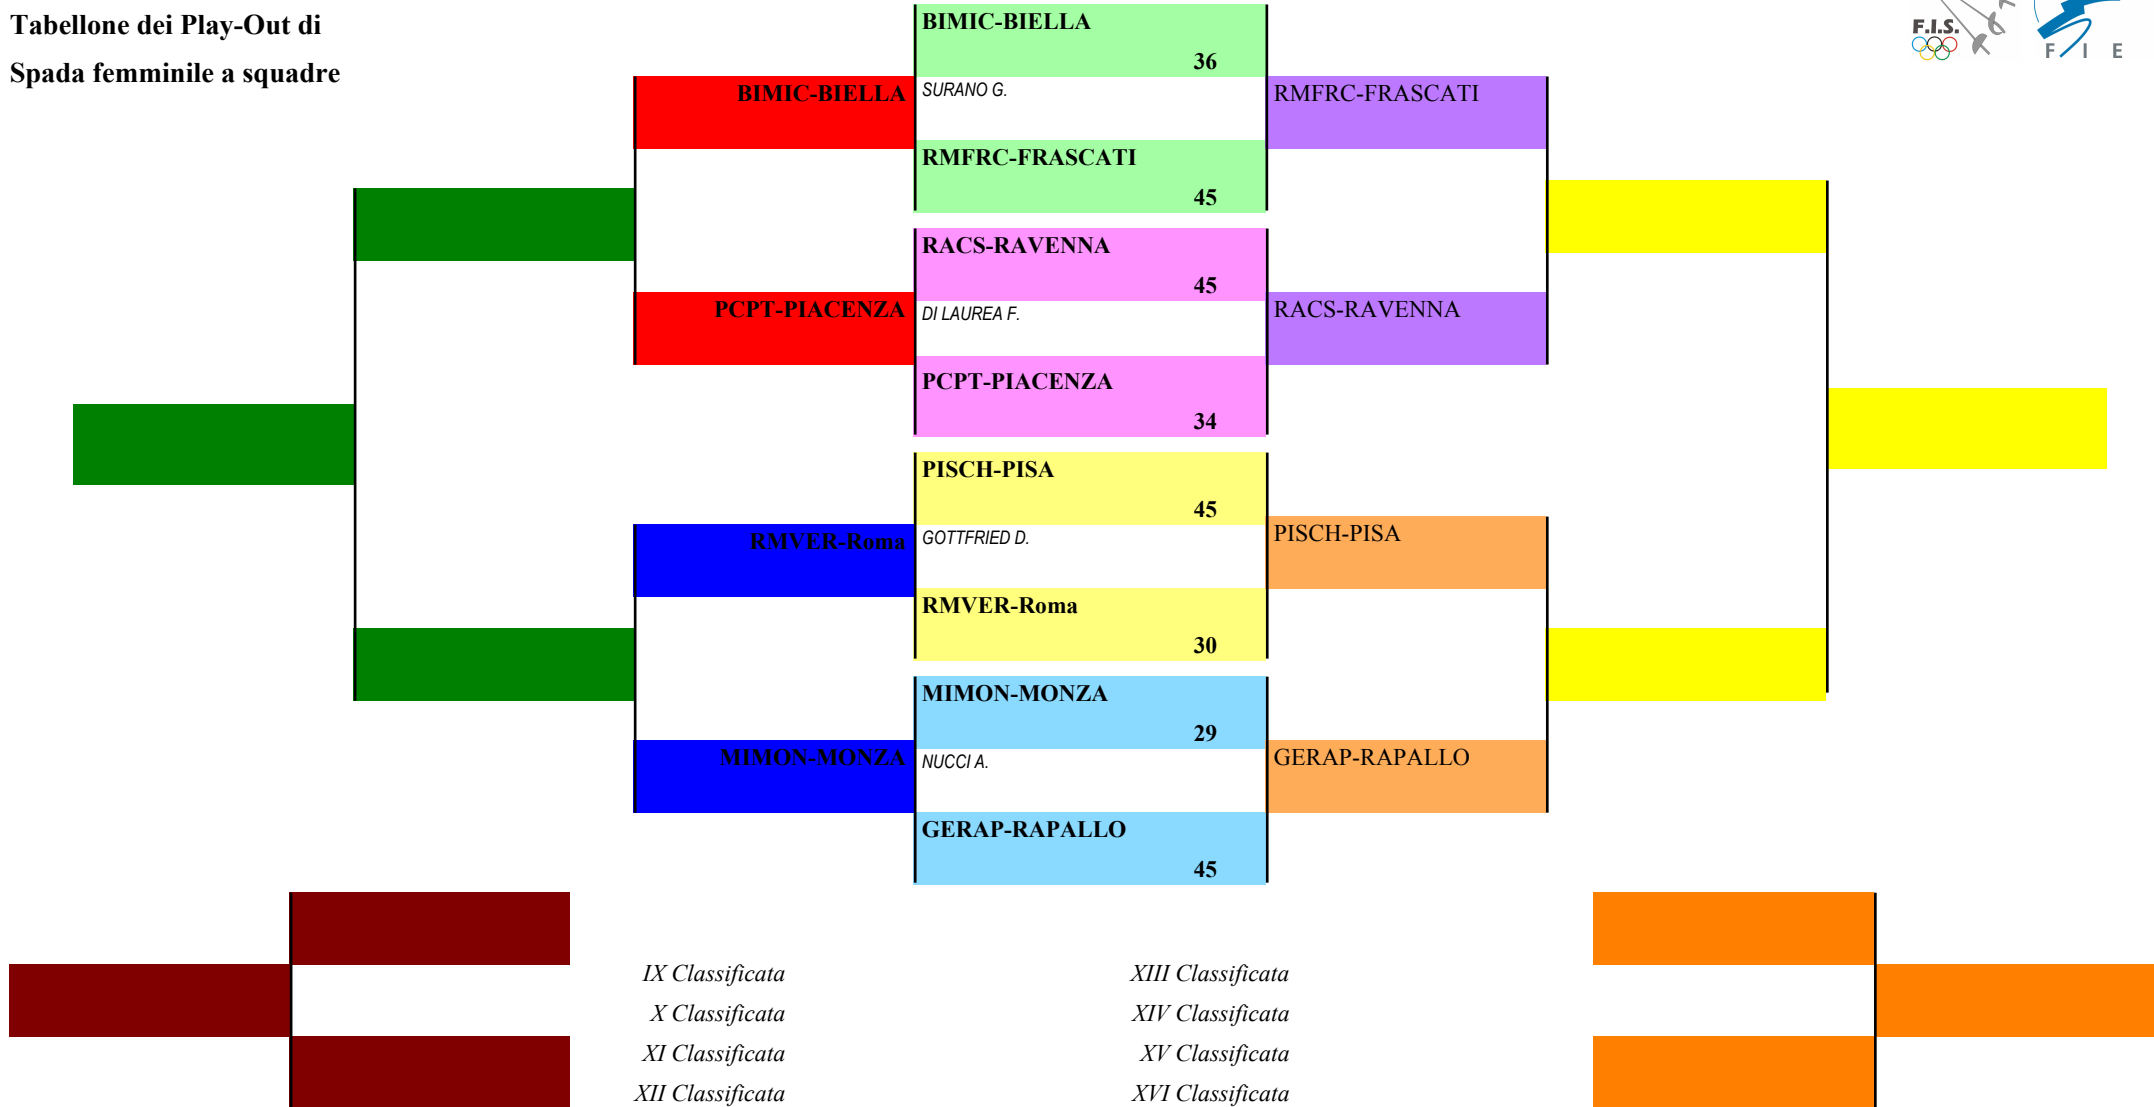

Tabellone dei Play-Out di
Spada femminile a squadre

Classifica definitiva

Spada femminile a squadre

ADRIA - Coppa Italia e A2 a squadre

<u>Classifica</u>	<u>Clas-ED</u>	<u>CodSoc</u>	<u>Sigla</u>	<u>Denominazione</u>	<u>Località</u>
1	1	1	110 RMCS	CLUB SCHERMA ROMA A.S.D. FORTUNATO GIOVANNA	ROMA PASCALE MARGHERITA
2	4	2	18 VAPPR	PRO PATRIA ET LIBERTATE BUSTO ARSIZIO FELLI BEATRICE	BUSTO ARSIZIO FELLI CECILIA
3	2	3	36 PVCUS	C.U.S. PAVIA SEZIONE SCHERMA MANZINI BENEDETTA	PAVIA MASSONE CHIARA
4	3	4	120 PGFOL	CLUB SCHERMA FOLIGNO A.S.D. MICHELI CHIARA	FOLIGNO MONARCA AGNESE
5	5	8	19 MIMAN	C.D.S. MANGIAROTTI A.S.D. DI LORETO STEFANIA	MILANO GUERRA GIULIA
6	6	8	7 ALCAS	CLUB SCHERMA CASALE A.S.D. BANFO BEATRICE	CASALE MONFERRATO BUZZI LUISA
7	7	8	71 GELIG	C.D.S. LIGURIA GENOVA CHIARELLA VALERIA	GENOVA DE SCALZO ELISABETTA
8	8	8	118 TRCS	CIRCOLO DELLA SCHERMA TERNI A.S.D. CAPOCCIA BARBARA	TERNI CASCIOLI MICHELA
9	9	12	9501 PISCH	U.S. PISASCHERMA A.S.D. CALABRO' FRANCESCA	PISA LANDUCCI MARTINA
10	10	12	8803 GERAP	A.D.S. CLUB SCHERMA RAPALLO GE CERESA GASTALDO FRA	RAPALLO MAGGIO MARTINA
11	13	12	74 RACS	CIRCOLO RAVENNATE DELLA SPADA MANCINELLI MICHELA	RAVENNA PLAZZI CHIARA
12	14	12	117 RMFRC	A.S.D. FRASCATI SCHERMA SOLIMEO GIULIA	FRASCATI TORRESANI LUCIA
13	11	16	172 BIMIC	A.P.D. PIETRO MICCA MICCA BIELLA LAGNA JESSICA	BIELLA SACCHETTI CINZIA
14	12	16	80 PCPT	A.S.D. C.S. PETTORELLI PIACENZA CERRI ELISA	PIACENZA FERRARI ANNALISA
15	15	16	9703 RMVER	A.S.D. G.VERNE-SCHERMA LUCETTA CHIARA	Roma SPANO FABIOLA
16	16	16	15 MIMON	CLUB SCHERMA MONZA MI MOROSI LAVINIA	MONZA ZANI EMANUELA