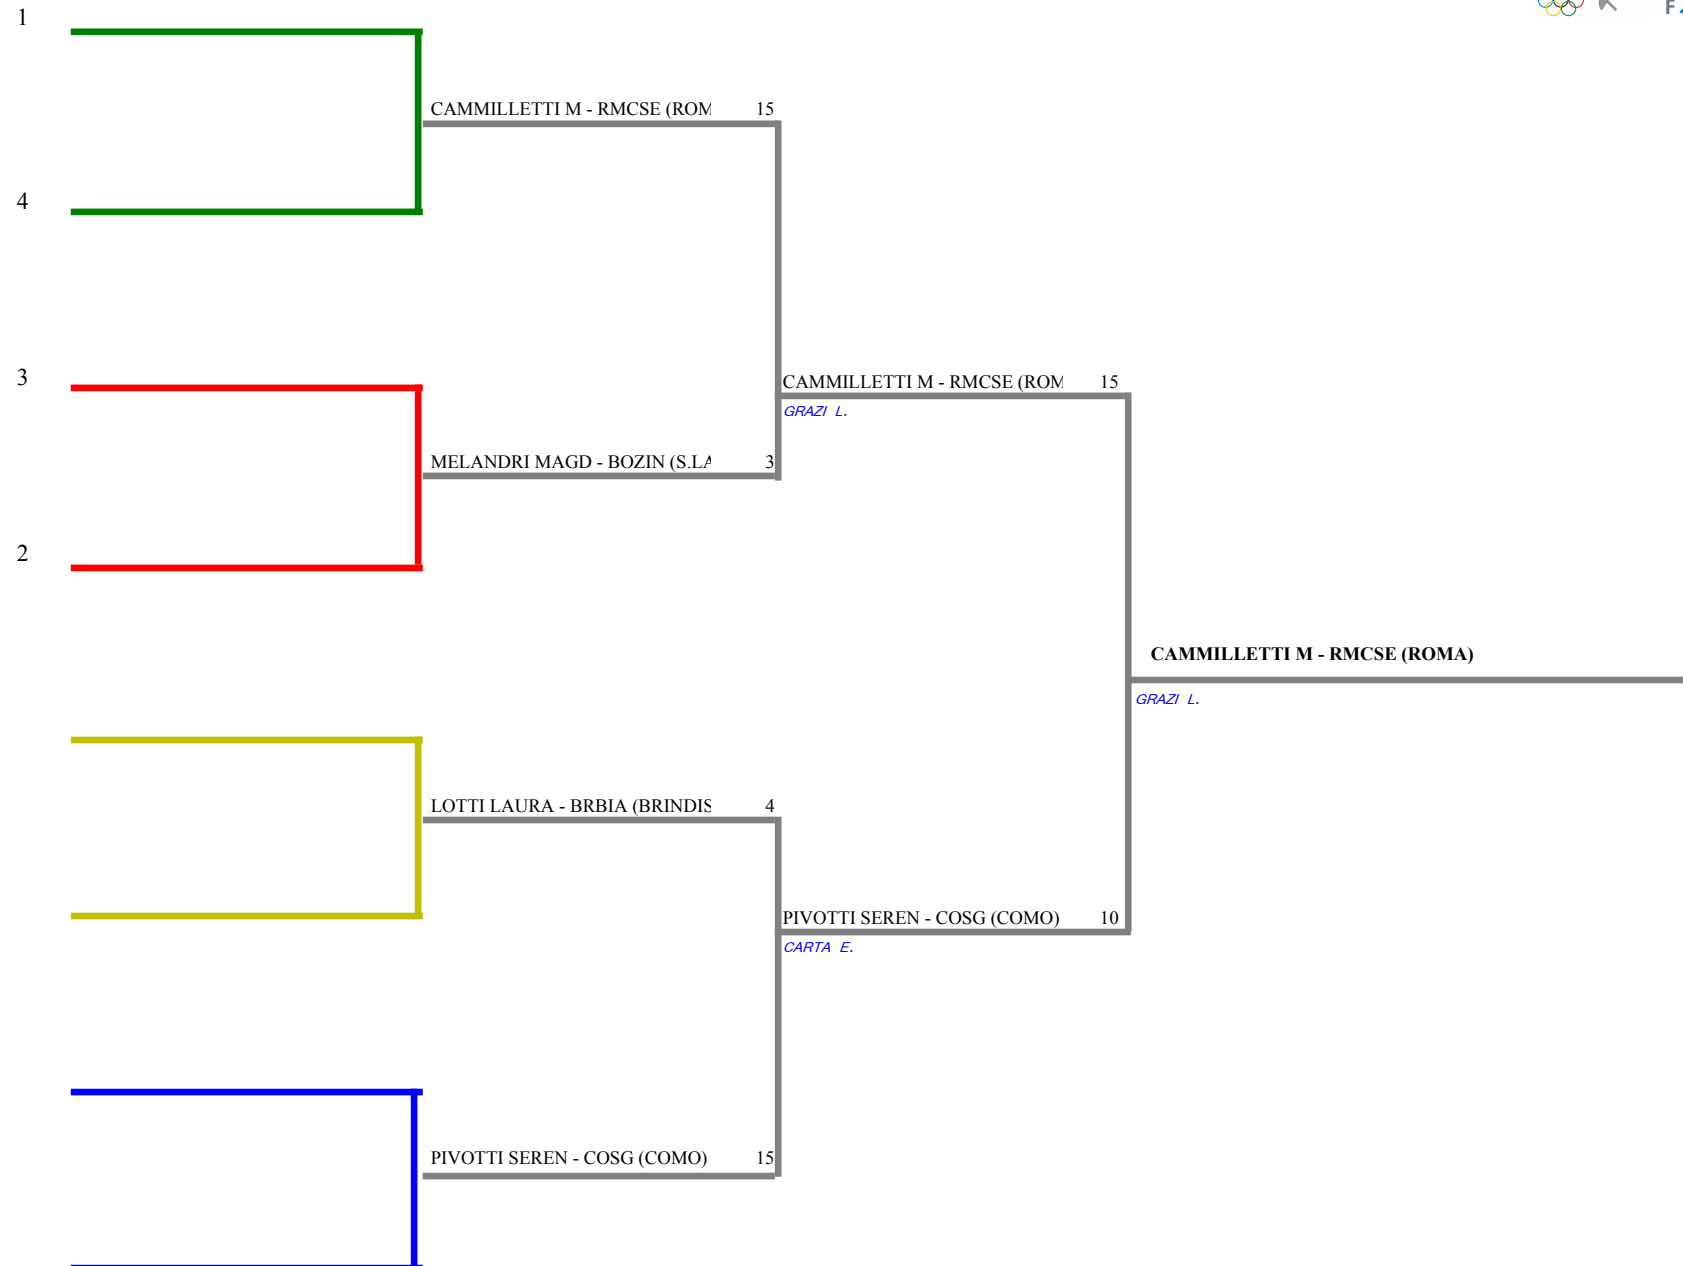

FEDERAZIONE ITALIANA SCHERMA
FEDERATION INTERNATIONALE D'ESCRIME

Classifica provvisoria ai gironi

Fioretto femminile

Campionato Italiano Maestri

Figline Valdarno (FI)

Stampa: 19/06/2010

11:53

<u>Classifica</u>	<u>N.Fis</u>	<u>Cognome</u>	<u>Nome</u>	<u>Sigla Soc.</u>	<u>Girone</u>	<u>V/A</u>	<u>Diff.</u>	<u>Stocc.</u>	<u>Ricev.</u>	<u>Passano:</u>	
1	123596	CAMMILLETTI	MARTA	RMCSE	1 1001	1,00	21	30	9	Qualificata	4
2	104163	PIVOTTI	SERENA	COSG	2 1001	0,67	5	22	17	Qualificata	
3	124116	LOTTI	LAURA	BRBIA	3 1001	0,33	-9	17	26	Qualificata	
4	100627	MELANDRI	MAGDA	BOZIN	4 1001	0,00	-17	13	30	Qualificata	

Fioretto femminile

TABELLONE DEI QUARTI DI FINALE