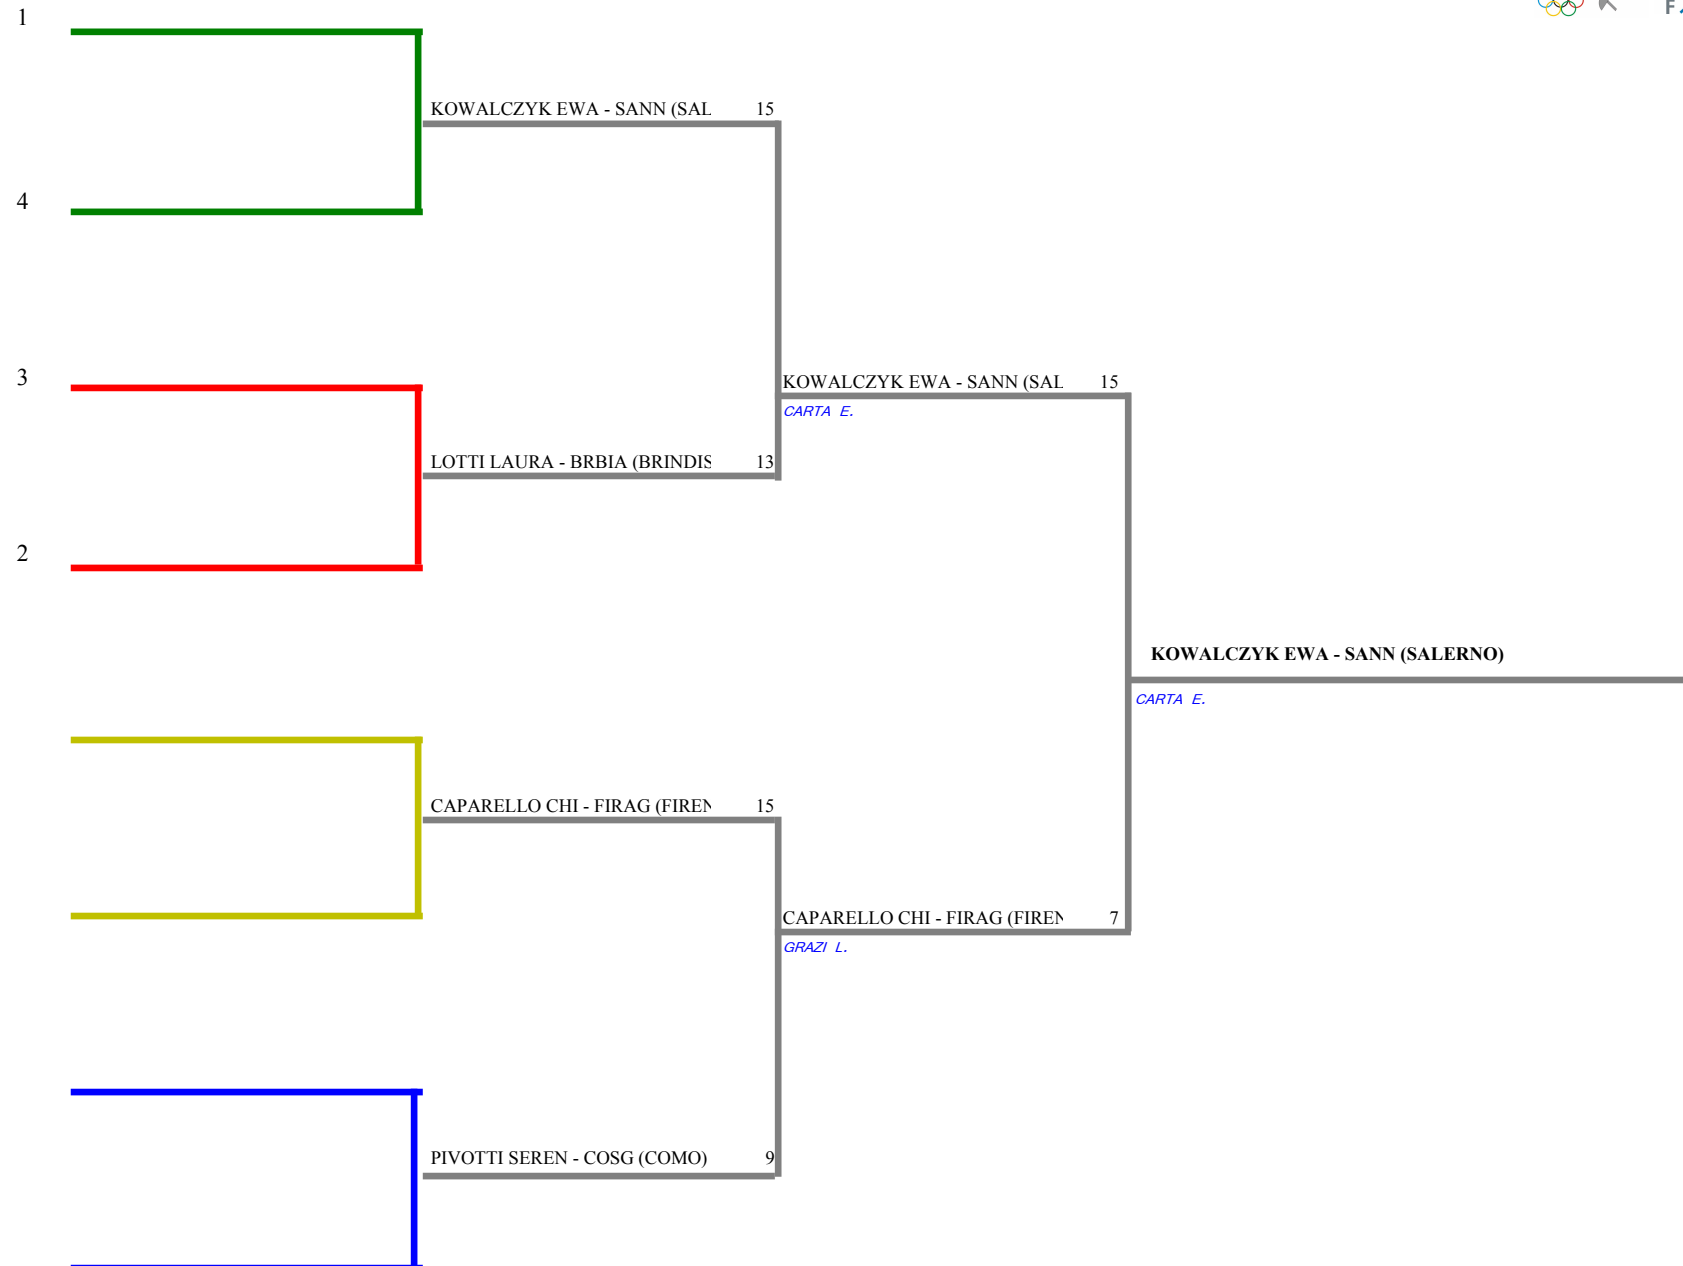

FEDERAZIONE ITALIANA SCHERMA
FEDERATION INTERNATIONALE D'ESCRIME

Classifica provvisoria ai gironi

Spada femminile

Campionato Italiano Maestri

Figline Valdarno (FI)

Stampa: 19/06/2010

16:22

<u>Classifica</u>	<u>N.Fis</u>	<u>Cognome</u>	<u>Nome</u>	<u>Sigla Soc.</u>	<u>Girone</u>	<u>V/A</u>	<u>Diff.</u>	<u>Stocc.</u>	<u>Ricev.</u>	<u>Passano:</u>		
1	131132	KOWALCZYK	EWA	SANN	1	1001	0,67	6	25	19	Qualificata	4
2	104163	PIVOTTI	SERENA	COSG	2	1001	0,67	2	26	24	Qualificata	
3	125289	CAPARELLO	CHIARA	FIRAG	3	1001	0,50	5	25	20	Qualificata	
4	124116	LOTTI	LAURA	BRBIA	4	1001	0,17	-13	15	28	Qualificata	

Spada femminile

TABELLONE DEI QUARTI DI FINALE