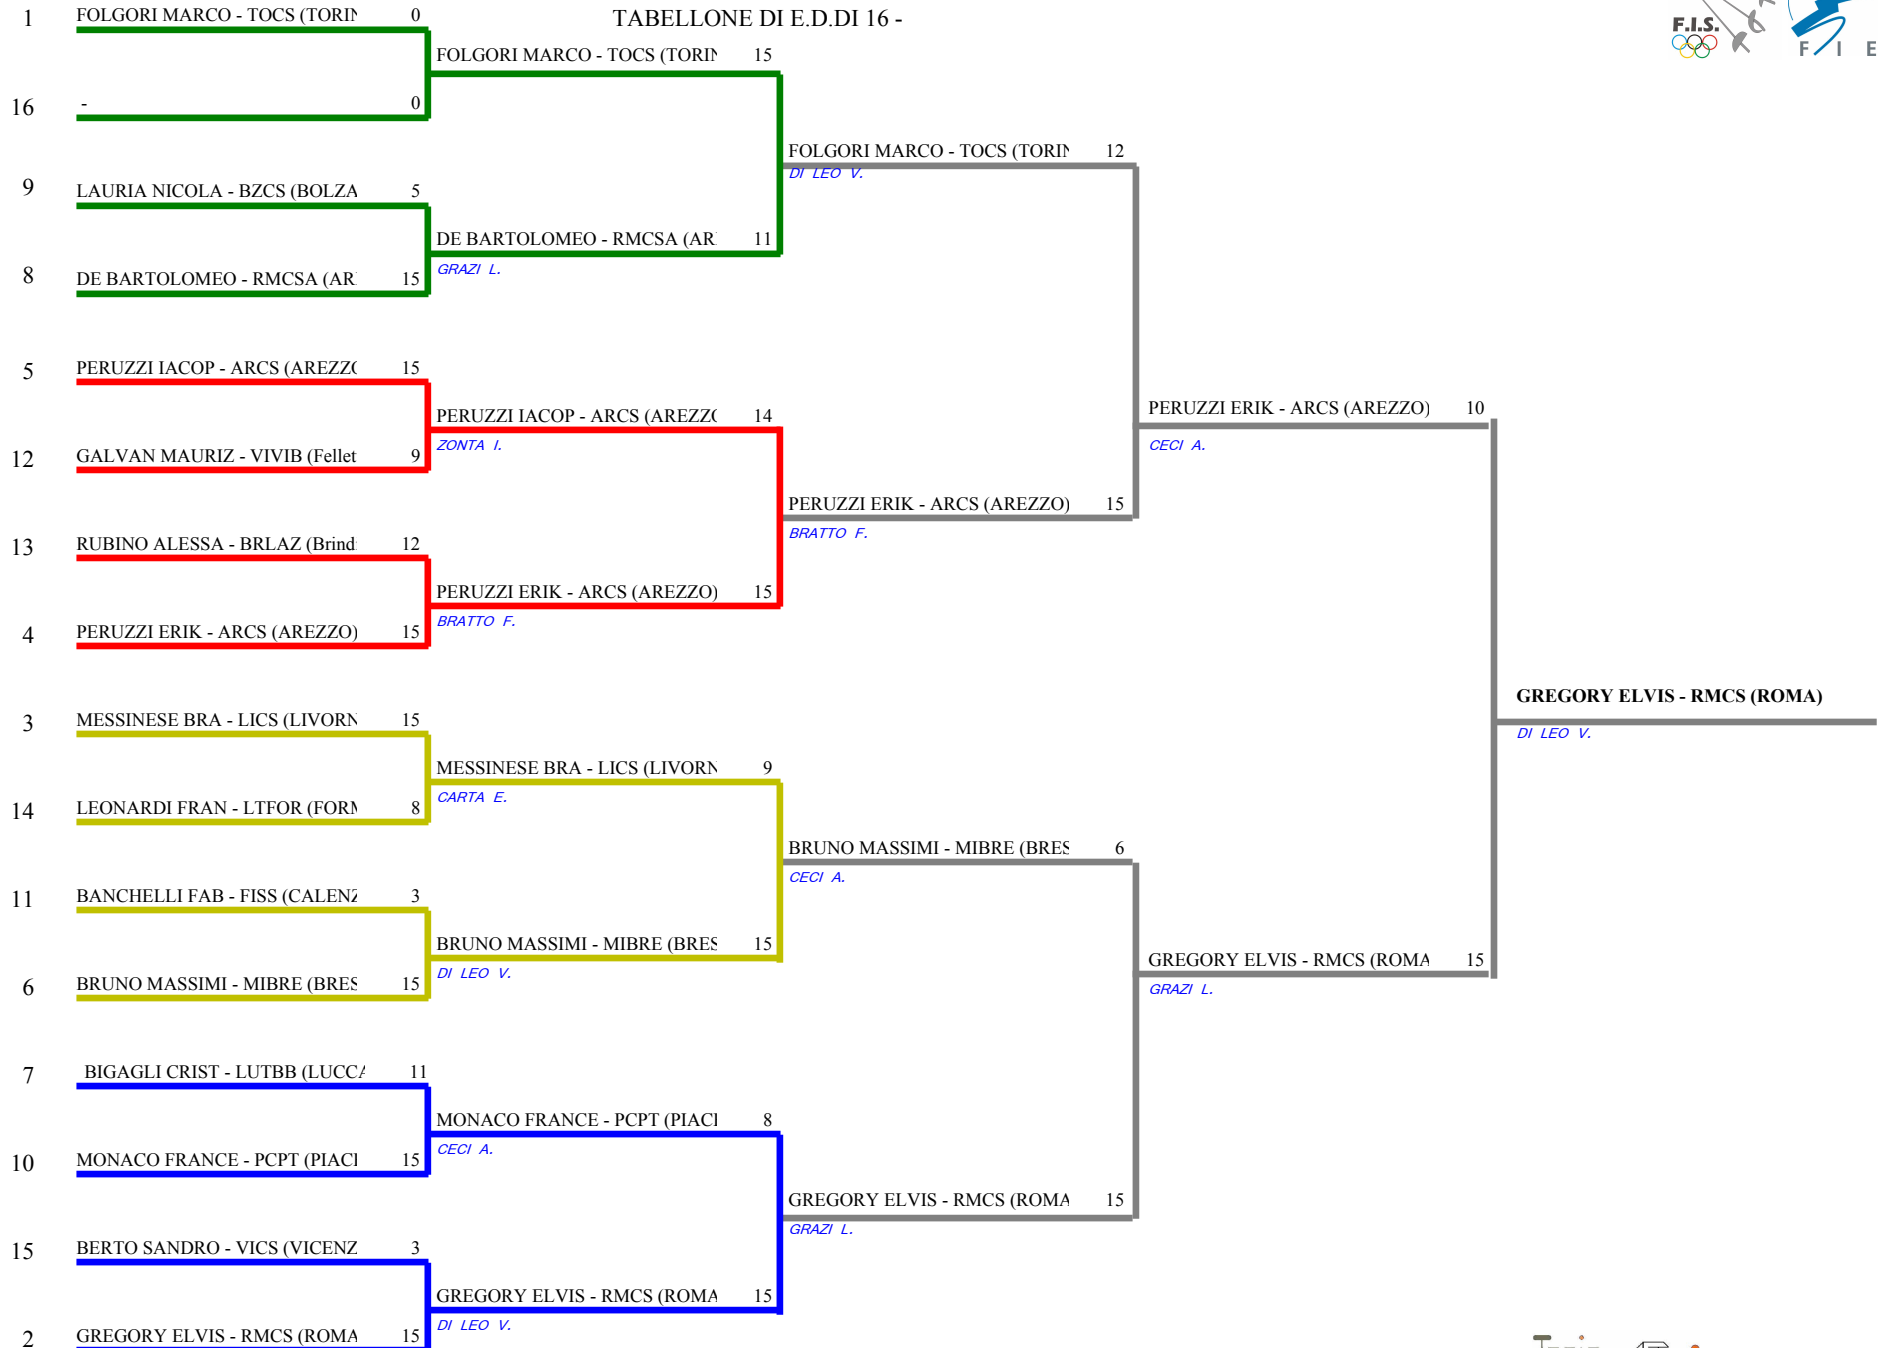

Fioretto maschile

TABELLONE DI E.D.DI 16 -

FEDERAZIONE ITALIANA SCHERMA
FEDERATION INTERNATIONALE D'ESCRIME

Classifica definitiva Fioretto maschile

Campionato Italiano Maestri

Figline Valdarno (FI)

Stampa: 20/06/2010 17:44

1

<u>Classifica</u>	<u>NumFis</u>	<u>Cognome</u>	<u>Nome</u>	<u>Del</u>	<u>Denominazione</u>
1	608959	GREGORY	ELVIS	18/05/71	CLUB SCHERMA ROMA A.S.D.
2	134368	PERUZZI	ERIK	03/10/83	C.S.ARETINO A.S.D.
3	114083	FOLGORI	MARCO	29/08/79	CLUB SCHERMA TORINO A.S.D.
4	101573	BRUNO	MASSIMILIANO	17/09/70	ASS. SCHERM. BRESSO A.S.D.
5	140734	MESSINESE	BRANDO	10/09/86	C.S. FIDES LIVORNO A.S.D.
6	508264	PERUZZI	IACOPO	16/02/89	C.S.ARETINO A.S.D.
7	131408	DE BARTOLOMEO	GUIDO	22/04/83	S.S.LAZIO SCHERMA ARICCIA A.S.D.
8	122430	MONACO	FRANCESCO	28/11/84	A.S.D. C.S. PETTORELLI PIACENZA
9	618645	BIGAGLI	CRISTIANO	15/08/73	A.S.D. CLUB SCHERMA LUCCA TBB
10	106569	LAURIA	NICOLA	10/05/79	CLUB SCHERMA BOLZANO/FECHT CLUB BOZ
11	134799	BANCHELLI	FABIO	30/12/85	SOCIETA SCHERMA PRATO
12	1307	GALVAN	MAURIZIO	08/02/54	CIRCOLO DELLA SPADA BASSANO
13	107096	RUBINO	ALESSANDRO	20/02/73	A.S.D. SCHERMA LAME AZZURRE BRINDISI
14	104486	LEONARDI	FRANCESCO	27/07/75	CLUB SCHERMA FORMIA
15	100257	BERTO	SANDRO	29/07/72	CIRCOLO DELLA SPADA VICENZA A.S.D.