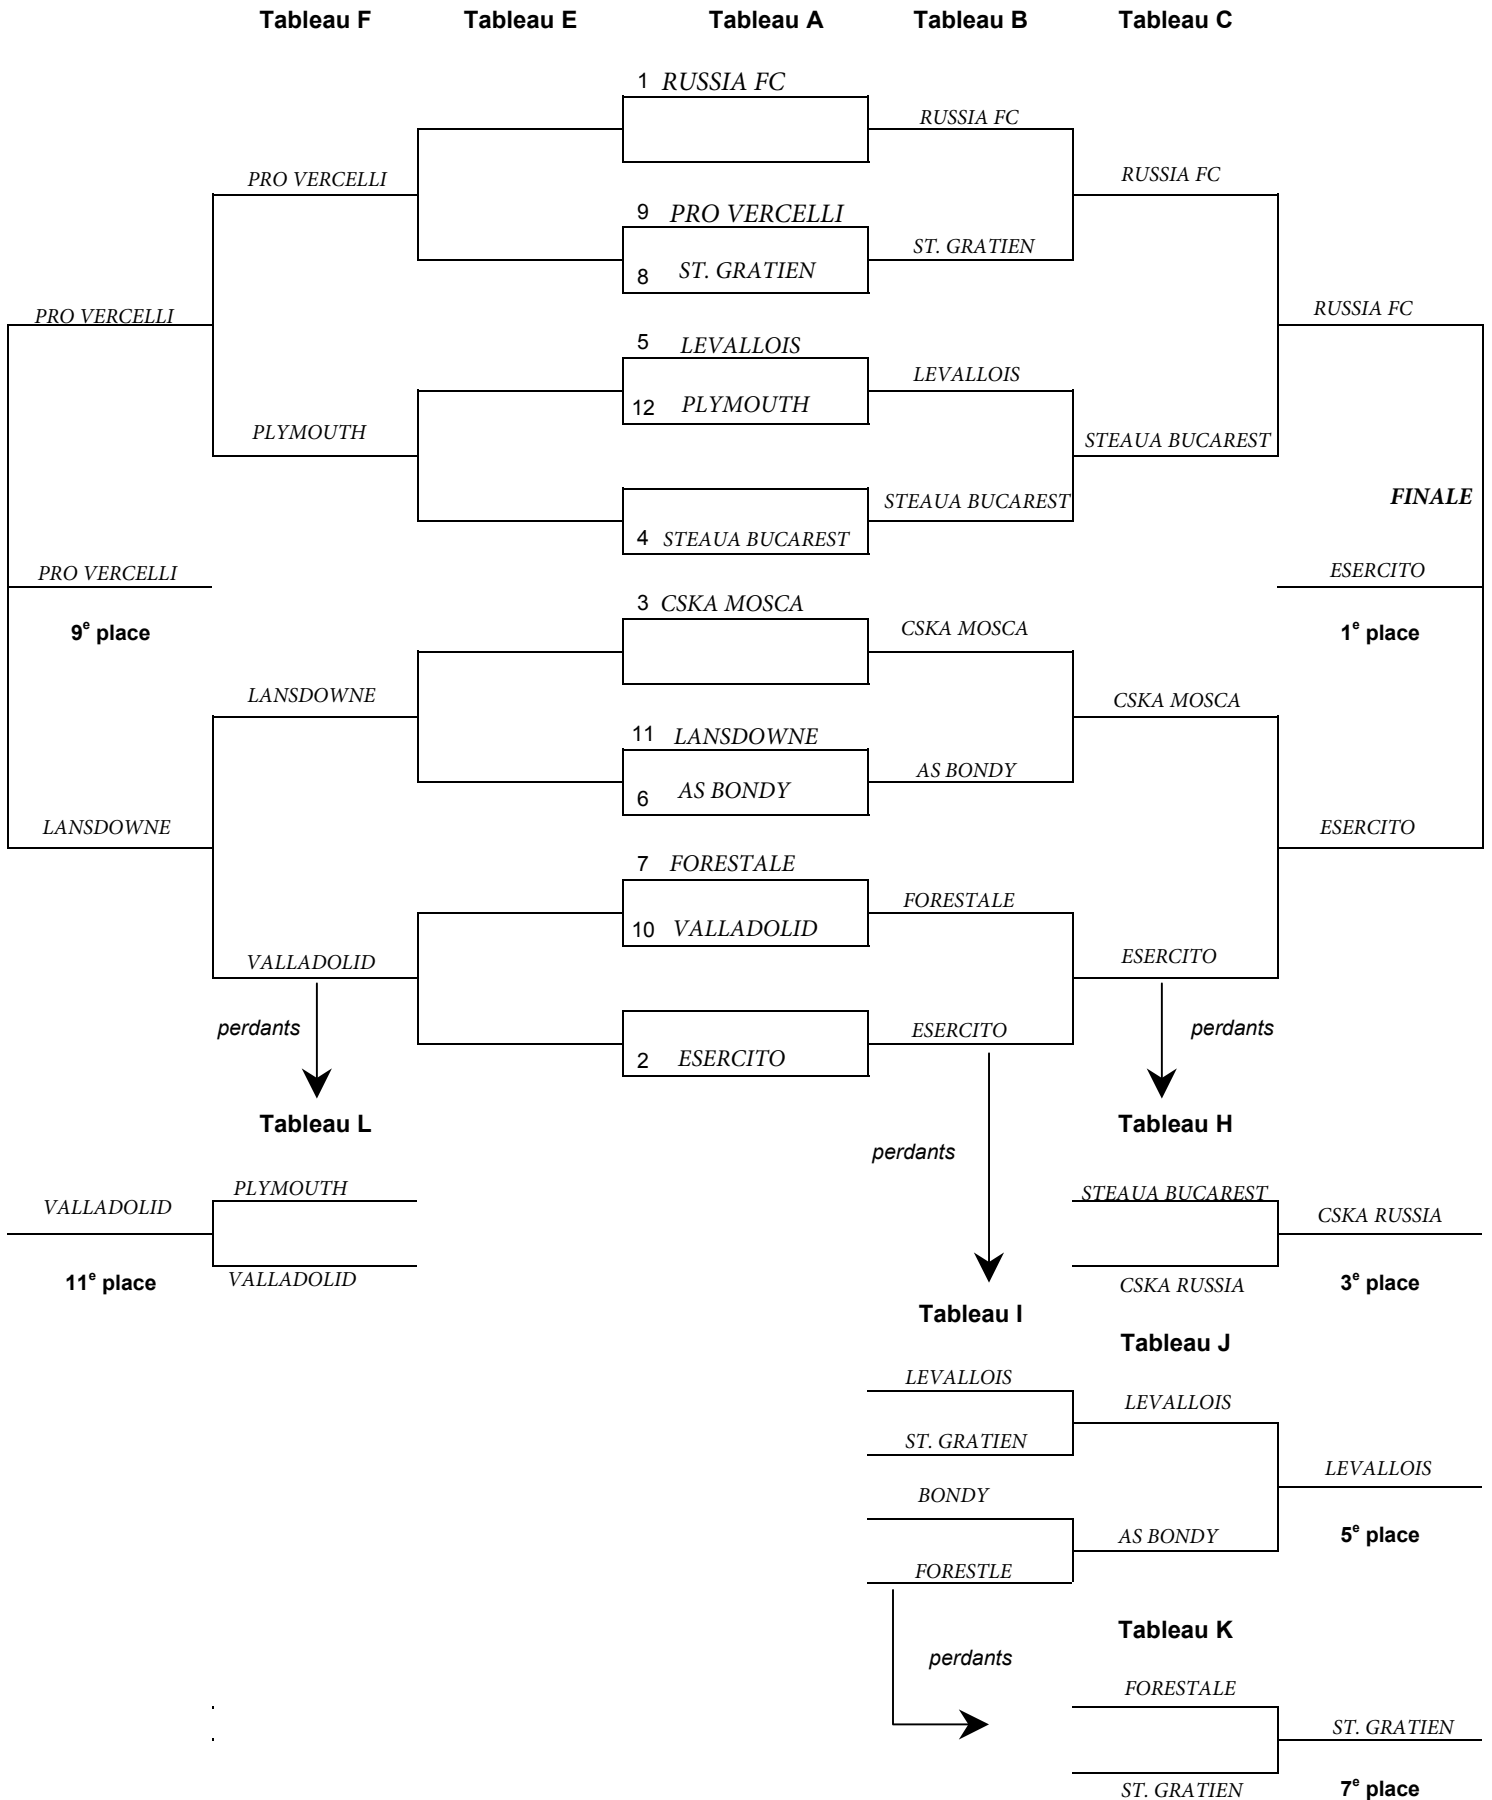

Classifica parziale al termine dei gironi (in ordine di posizione)

pos.	denominazione/cognome	società	sigla/zona/i/V/Aeg.	alq.	SD	gruppo
1	RUSSIA FC	RUSSIA FC	RUS 2/2	39	89	Qlf.
2	ESERCITO	ESERCITO	ITA 2/2	32	90	Qlf.
3	CSKA MOSCA	CSKA MOSCA	RUS 2/2	26	83	Qlf.
4	STEUA BUCAREST	STEUA BUCAREST	ROM 2/2	22	83	Qlf.
5	LEVALLOIS SPORTIN	LEVALLOIS SPORTIN	FRA 1/2	18	82	Qlf.
6	AS BONDY	AS BONDY	FRA 1/2	12	81	Qlf.
7	FORESTALE	FORESTALE	ITA 1/2	10	75	Qlf.
8	ST. GRATIEN	ST. GRATIEN	FRA 1/2	-7	66	Qlf.
9	AS PRO VERCELLI	AS PRO VERCELLI	ITA 0/2	-32	55	Qlf.
10	VALLADOLID	VALLADOLID	ESP 0/2	-34	56	Qlf.
11	LANSLOWNE	LANSLOWNE	ENG 0/2	-36	54	Qlf.
12	PLYMOUTH	PLYMOUTH	ENG 0/2	-50	40	Qlf.

Epreuve : *COPPA EUROPA 2015*
Arme : *EPEE FEMININE*
Date : *14/03/2015*

Tableau d'élimination COPPA EUROPA 2015